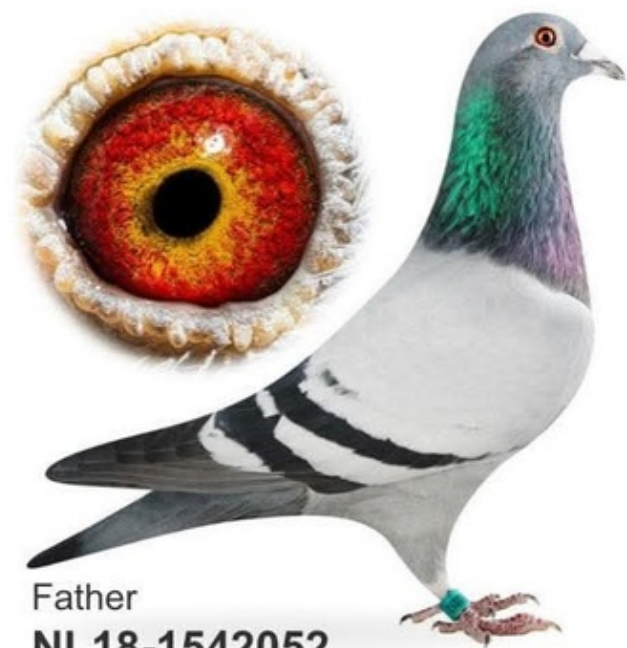

NL21-1589146
Son Lars x New Rena

Father is 'Lars', 2. Nat. Perpignan 2020
& 37. Nat. Barcelona 2021 winner
He is h.brother to 50.-64.-75.-92. Nat. NPO
29. final SA Million Dollar race 2019
74. final Victoria Falls OLR 2020
Mother is current top star 'New Rena'
7. Nat. Barcelona 2020, 46. Nat. Pau 2019
& 91. Nat. Marseille 2019, direct from 'Rena'
1. ace LD Union 'Fondunie 2000' in 2016
6. Int. Pau 2016, 8. Nat. Barcelona 2018
30. Nat. Marseille & 132. Nat. Barcelona

Original Jelle Jellema

Father
NL18-1542052