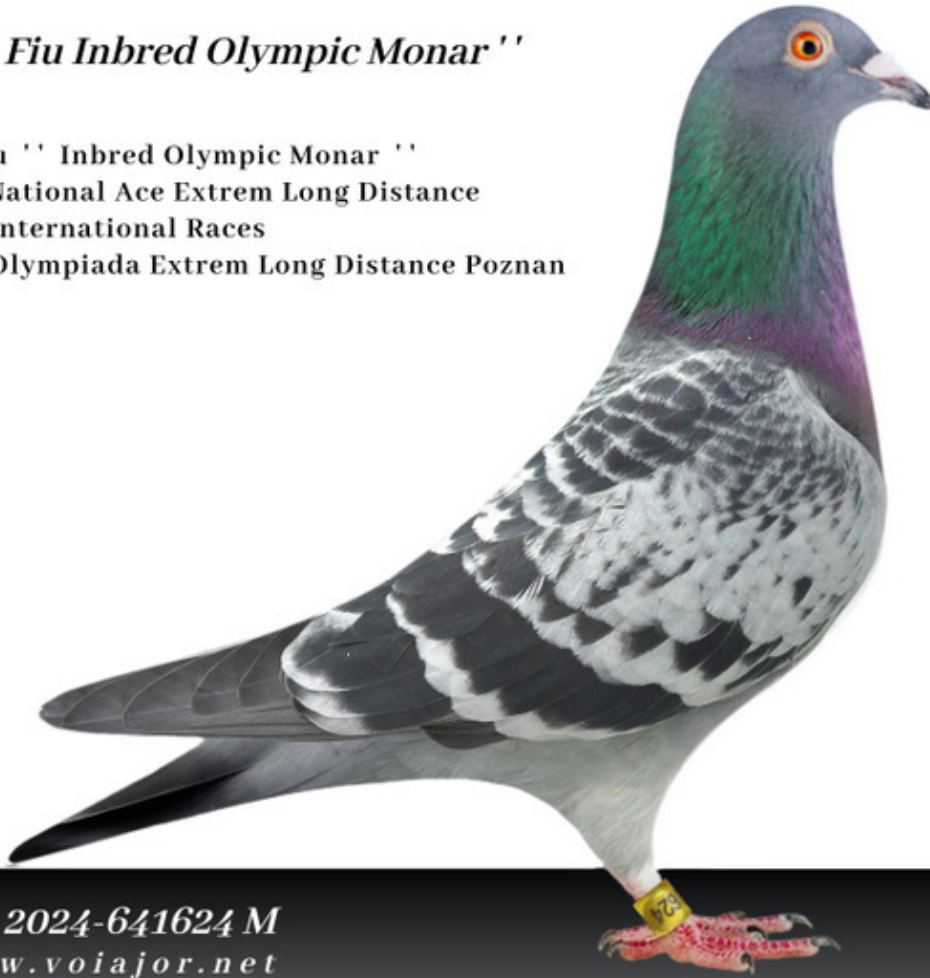

Fiu Inbred Olympic Monar

Mascul RO-24-641624

Crescator/Grower: Bogdan Sorin

Culoare Ochi/Eye Color: Galben

Culoare/Color: Solzat

Categorie/Category: Maraton

'' Fiu Inbred Olympic Monar ''

Fiu '' Inbred Olympic Monar ''

1 National Ace Extrem Long Distance

3 International Races

4 Olympiada Extrem Long Distance Poznan

RO 2024-641624 M
www.voiajor.net

Bogdan Sorin
Gorj - Romania

21-370331 M

Inbred "OLYMPIC MONAR"
MEIRLAEN ETIENNE
1 Ace E.L.D. Nat
3 Intnat Races
4 Olympiade E.L.D. '19
CAT E POZNAN

Grandson
"NATIONAL GOLD ELD"
MEIRLAEN ETIENNE
1°NAT EXTREME LONG
DISTANCE YL 2018
2° INTERNATIONAL ACE
ELD YL 2018

24-0641624 M

Bogdan Sorin

22-0395707 F

Bogdan Sorin
Granddaughter "Lars"
Jelle Jellema
Blauw
2 Nat Perpignan '20
37 Nat Barcelona '21
109 VNCC Limoges '20
295 NPO Bergerac '19