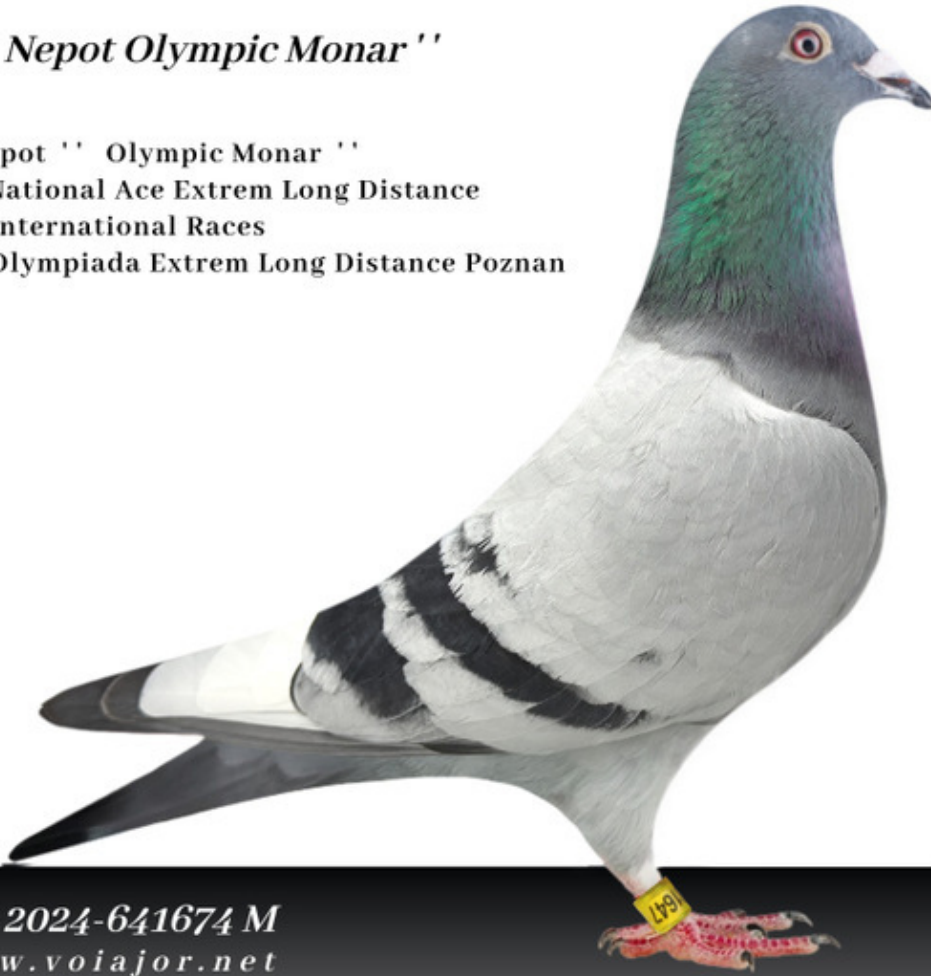

# Nepot Olympic Monar

Mascul RO-24-641647

Crescator/Grower: Bogdan Sorin

Culoare/Color: Albastru P.A.

Culoare Ochi/Eye Color: Alb

Categorie/Category: Maraton

*'' Nepot Olympic Monar ''*

Nepot '' Olympic Monar ''

1 National Ace Extrem Long Distance

3 International Races

4 Olympiada Extrem Long Distance Poznan

*RO 2024-641674 M*  
*www.voiajor.net*

*Bogdan Sorin*  
*Gorj - Romania*

**23-0240354 M**

Bogdan Sorin  
Son "OLYMPIC MONAR"  
MEIRLAEN ETIENNE  
GESCHELPT  
\*\*\*\*\*2018\*\*\*\*\*  
1 Ace E.L.D. Nat  
3 Intnat Races  
4 Olympiade E.L.D.'19  
CAT E POZNAN  
8 Nat Perpignan 3966  
21 Int Perpignan 12339  
67 Nat Pau 2587b  
105 Nat St Vinc 2758

**24-0641647 M**

Bogdan Sorin  
Grandson "OLYMPIC MONAR"  
MEIRLAEN ETIENNE  
GESCHELPT  
\*\*\*\*\*2018\*\*\*\*\*  
1 Ace E.L.D. Nat  
3 Intnat Races  
4 Olympiade E.L.D.'19  
CAT E POZNAN

**22-0395516 F**