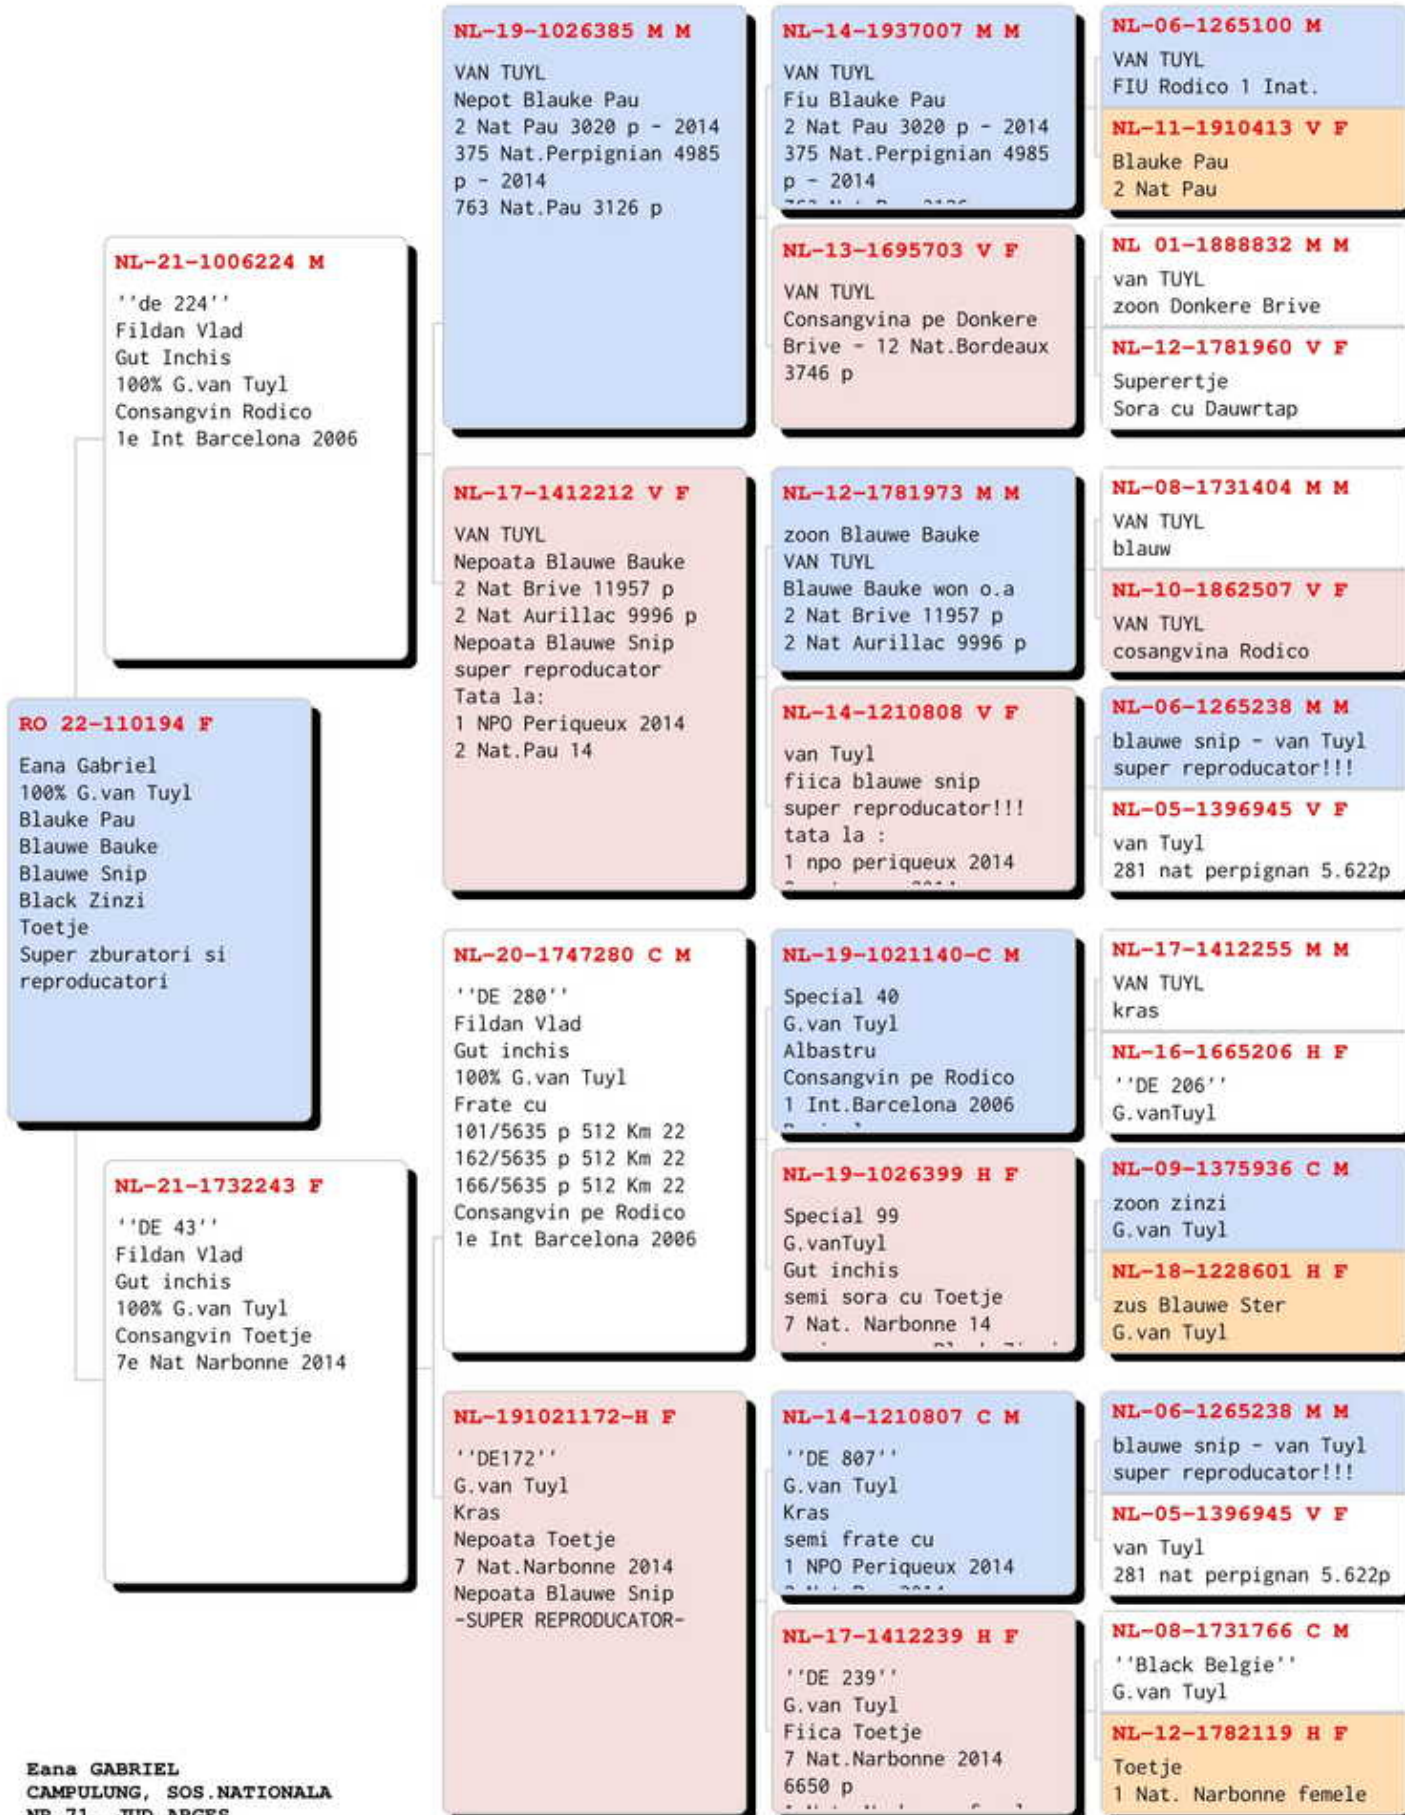

DE 194

Femela RO-22-110194

Crescator/Grower: Ean? Gabriel

Culoare/Color: Gut

Culoare Ochi/Eye Color: Galben

Categorie/Category: Maraton

RO-22-110194 F

Photoshop Leo
tel.0749234485

NL 19-1021140 C
 "Special 40"
 G. van Tuyl
 Albastru
 Consangvin pe Rodico
 1 Int. Barcelona 06
 din

NL 17-1412255 C
 "De 55"
 G. van Tuyl
 Kras
 Frate bun cu
 "Blauwe Ster"

NL 06-1173211 C
 "Blauwe Evenbeeld"
 G. van Tuyl
 NL 09-1375902 H
 "De 902"
 G. van Tuyl