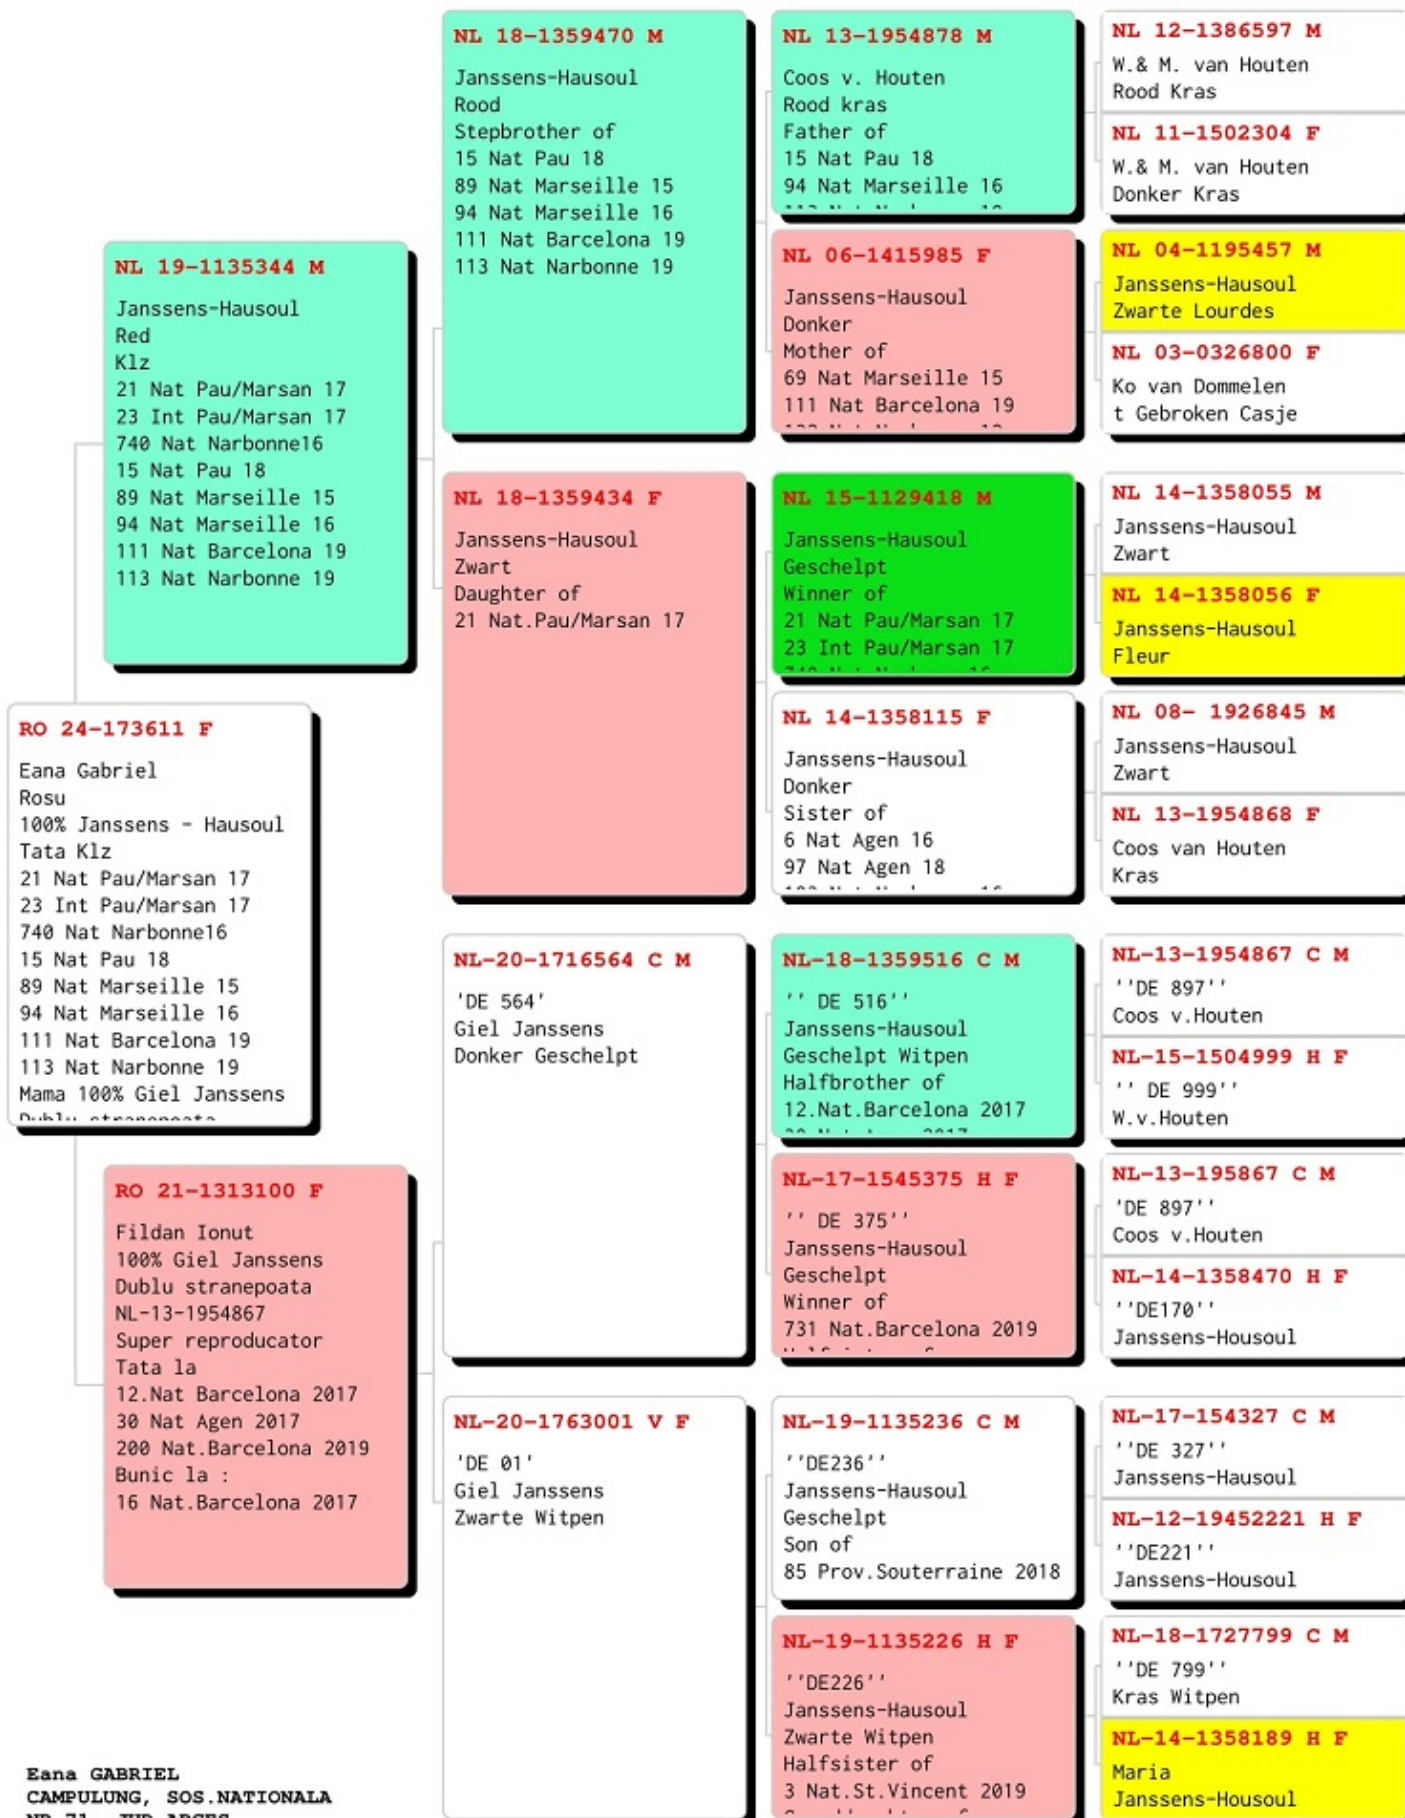

DE 611

Femela RO-24-173611

Crescator/Grower: Ean? Gabriel

Culoare/Color: Rosu

Culoare Ochi/Eye Color: Galben

Categorie/Category: Maraton

RO-24-173611 F

Photoshop Leo
tel.0749234485