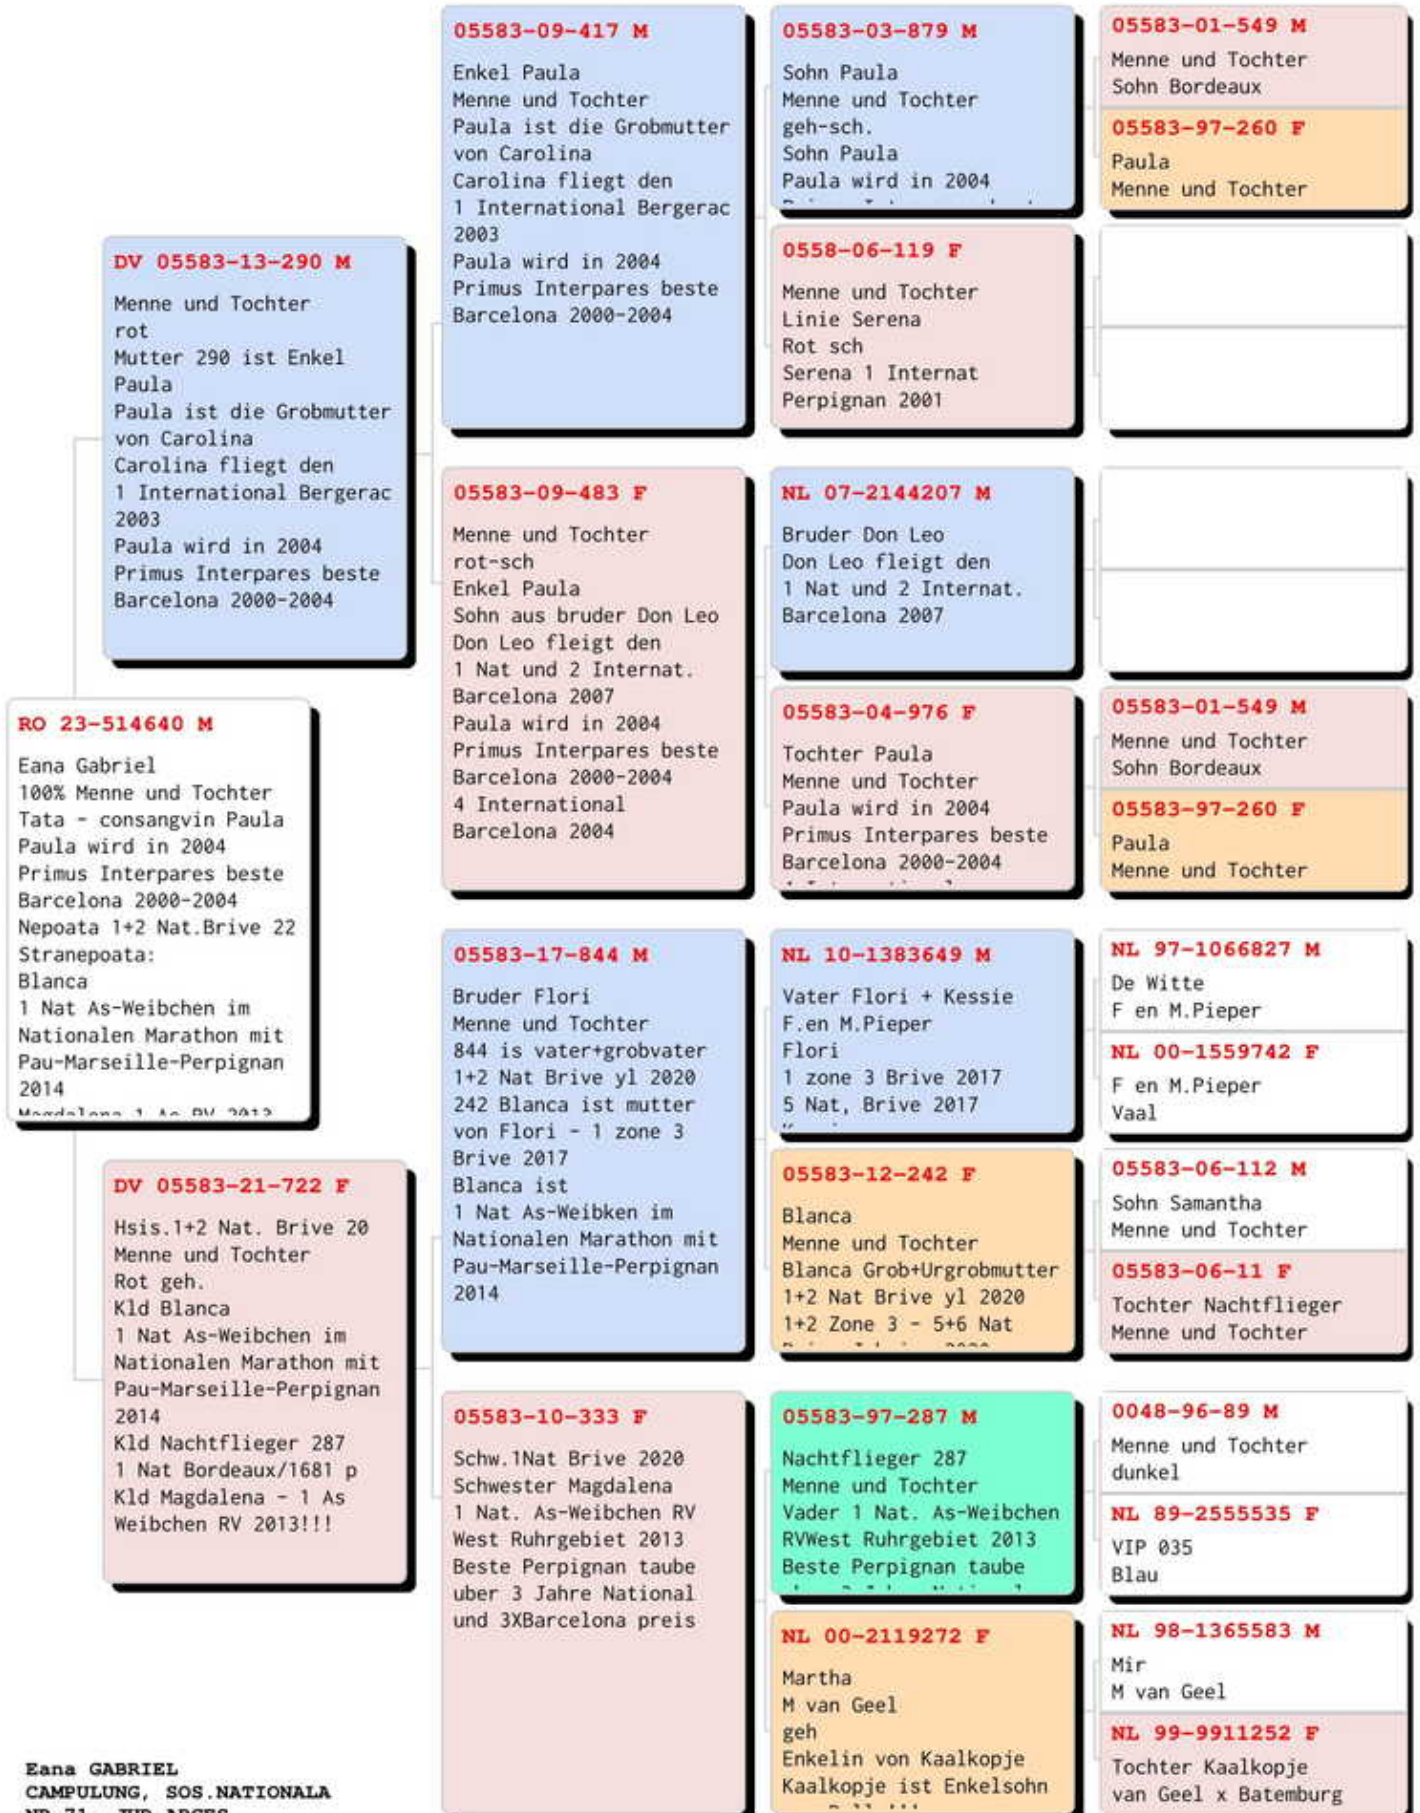

DE 640

Mascul RO-23-514640

Crescator/Grower: Ean? Gabriel

Culoare/Color: Rosu P.A.

Culoare Ochi/Eye Color: Alb

Categorie/Category: Maraton

RO-23-514640 M

Photoshop Leo
tel.0749234485