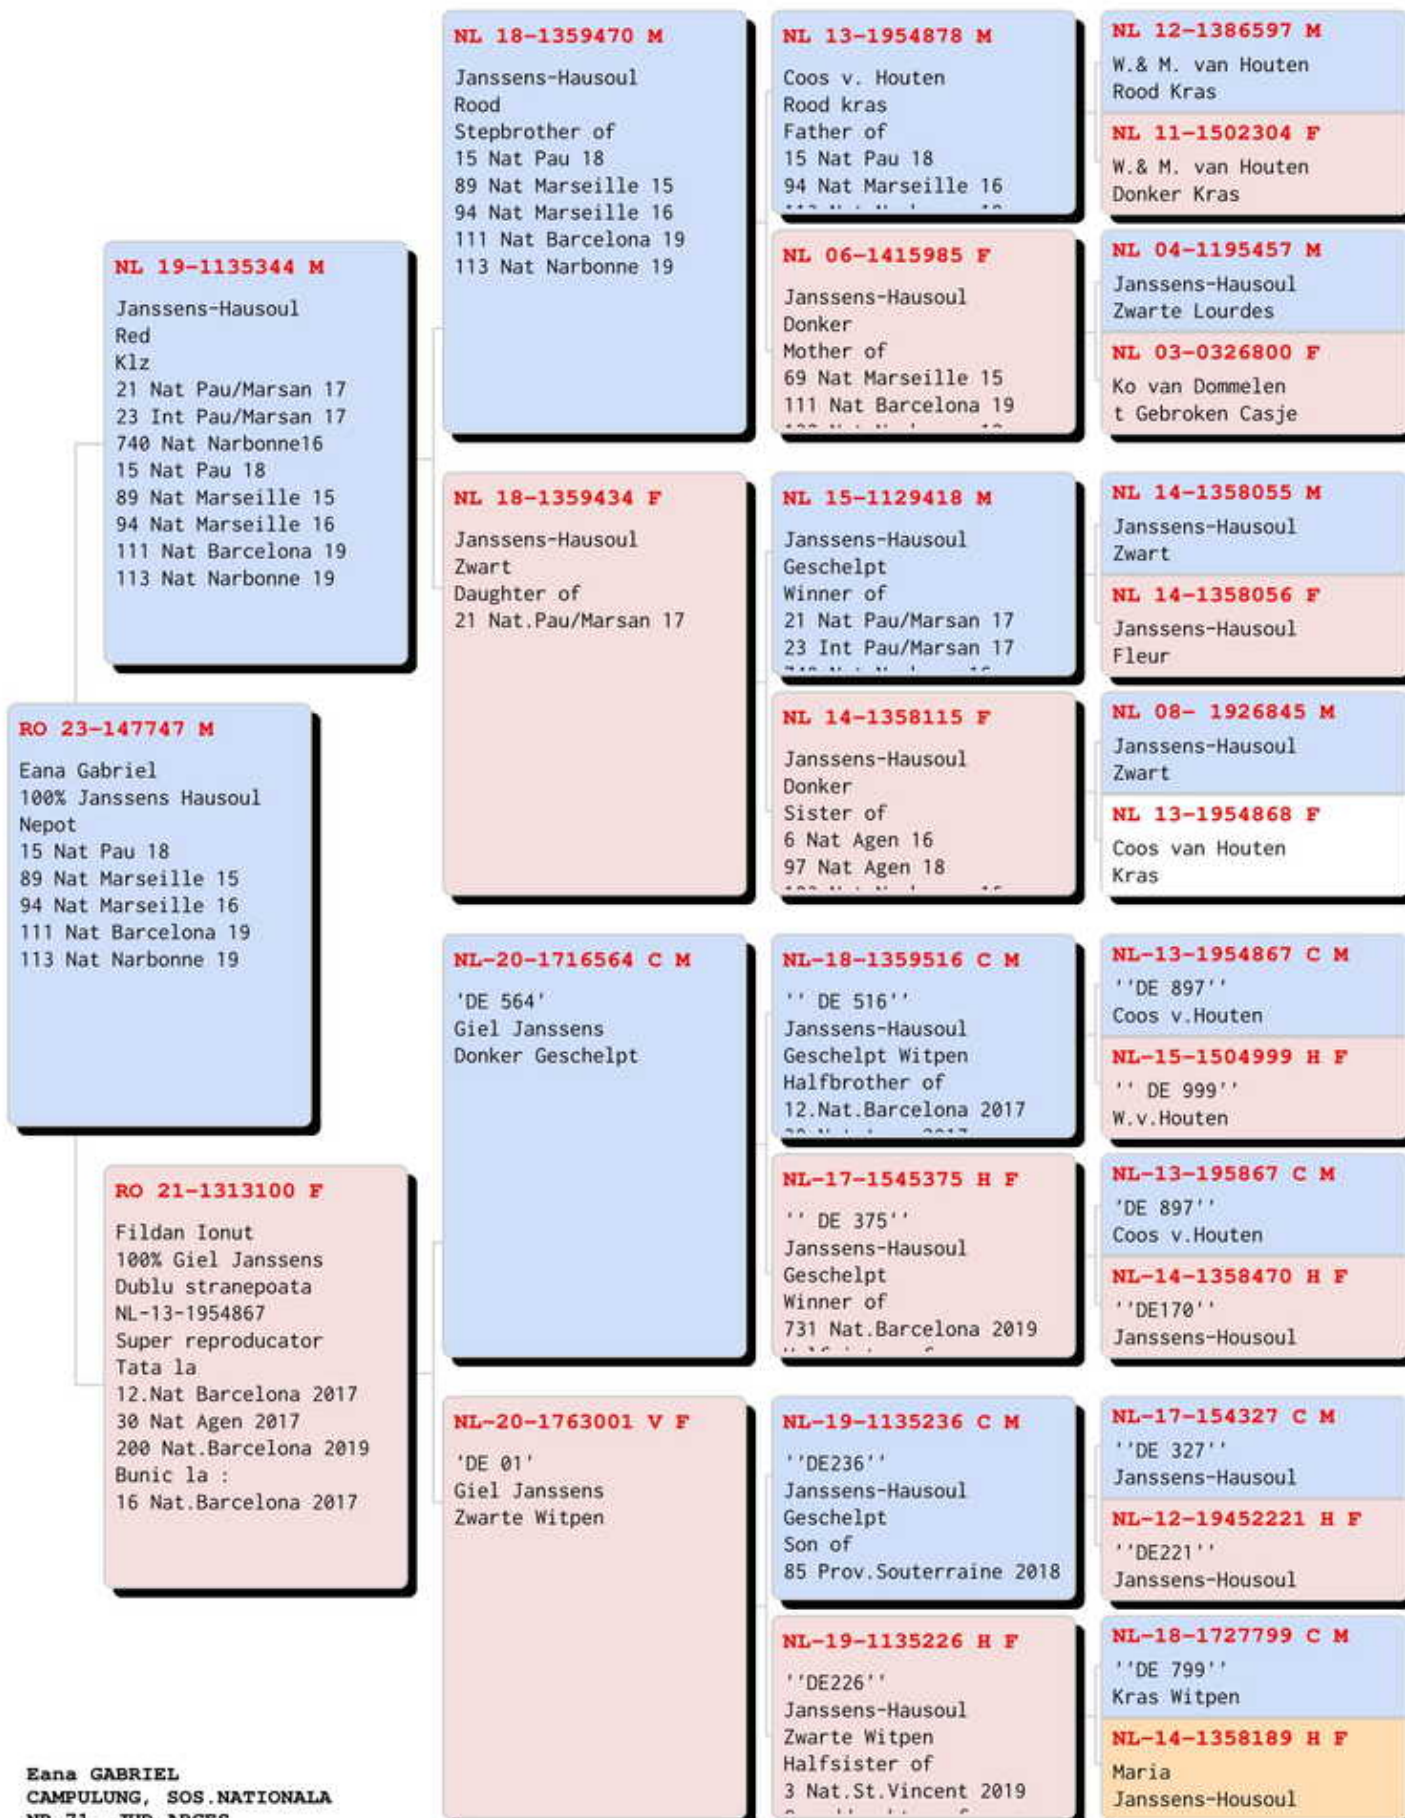

**DE 747**

Mascul RO-23-147747

Crescator/Grower: Ean? Gabriel

Culoare/Color: Solzat

Culoare Ochi/Eye Color: Galben

Categorie/Category: Maraton

**RO-23-147747 M**

**Photoshop Leo**  
tel.0749234485