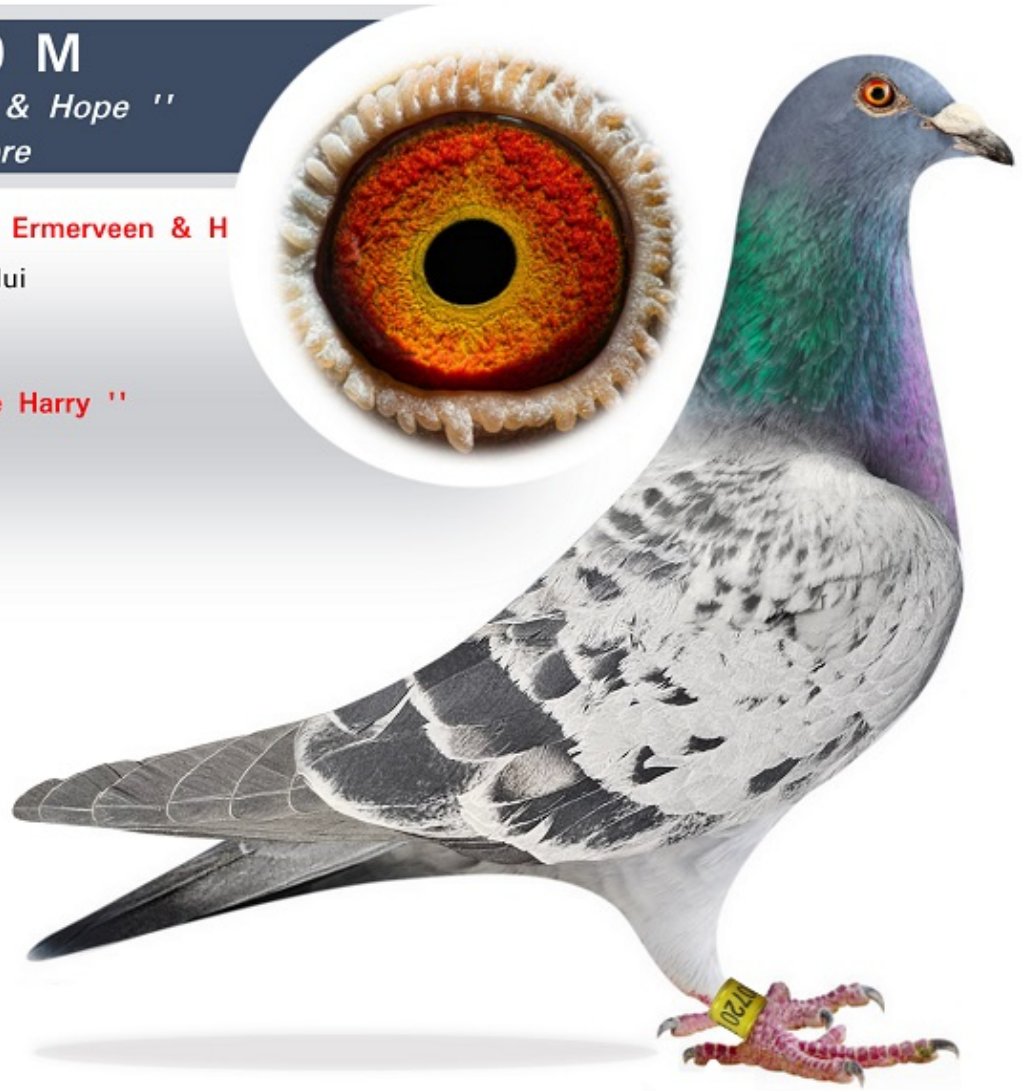

Harry x Ermerveen & Hope

Mascul RO-24-720720

Crescator/Grower: St?nescu & Dobre

Culoare Ochi/Eye Color: Galben

Culoare/Color: Solzat

Categorie/Category: Viteza, Demifond, General, Fond

RO 24-720720 M

" Harry x Ermerveen & Hope "
Original Stanescu-Dobre

Fiu RO 17-510318 " Nep. Ermerveen & H

Super reproducator, total lui

1 / 3152 p. Orleans

1 / 1381 p. Pommerouel

Fiu NL 22-8557731 " Line Harry "

1 / 37728 p. Blois

1 / 22340 p. Chateaur

Voiajor.net