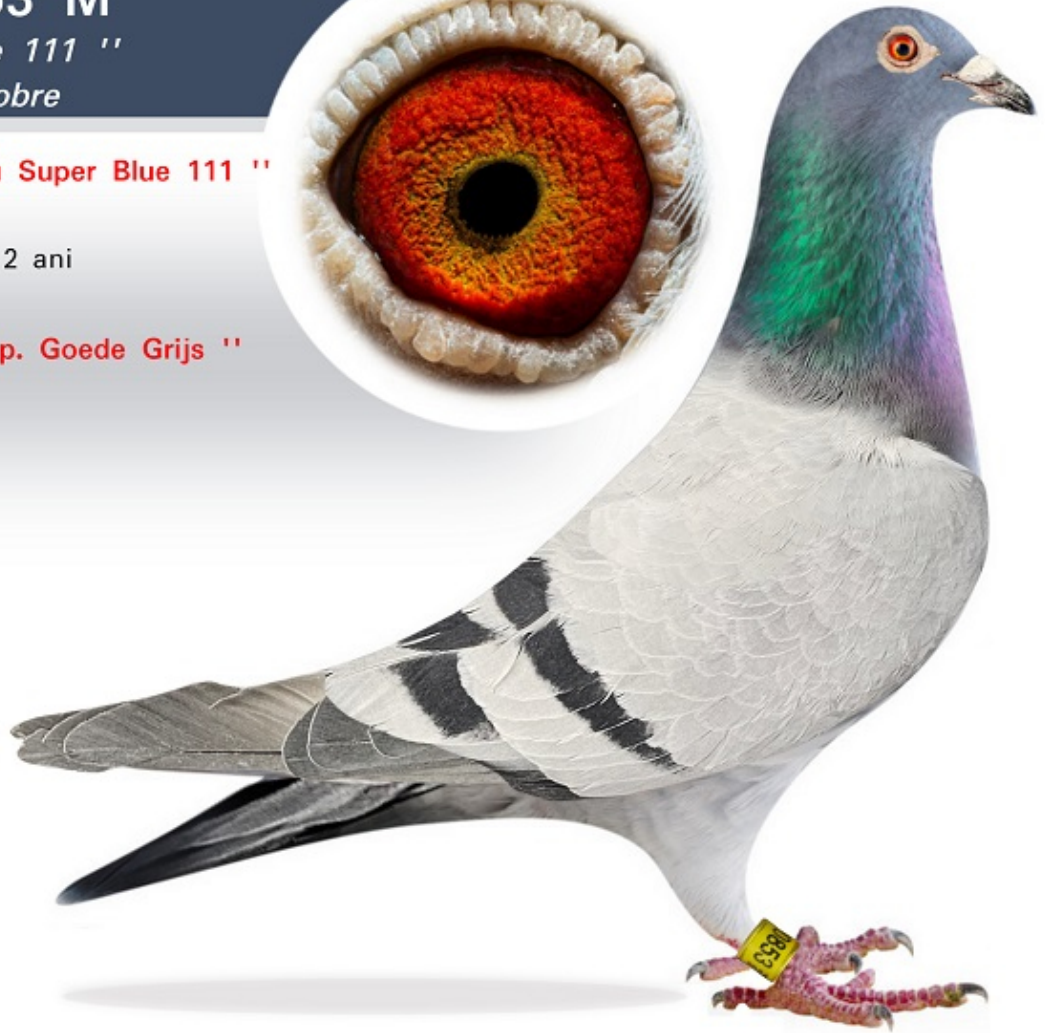

# Nepot Super Blue 111

Mascul RO-24-720853

Crescator/Grower: St?nescu & Dobre

Culoare Ochi/Eye Color: Galben

Culoare/Color: Albastru

Categorie/Category: Viteza, Demifond, General, Fond

## RO 24-720853 M

*" Nepot Super Blue 111 "*  
*Original Stanescu-Dobre*

**Fiu RO 21-599999 " Fiu Super Blue 111 "**

1 Prov. Demifond 2014  
1 Prov. Viteza Palmares 2 ani  
1 / 5334 p. 379 km

**Fiu RO 23-229940 " Nep. Goede Grijs "**

# Pédigree Pigeon: RO 24-720853

RO 24-720853

STANESCU-DOBRE

RO 21-599999 C

KITTEL 999  
STANESCU-DOBRE

DIRK VAN DEN  
BULCK, FANTASTIC  
NEPHEW BE-6139803  
KITTEL WINER OF;  
1, NAT.ACE PIGEONS  
KDBD 2013