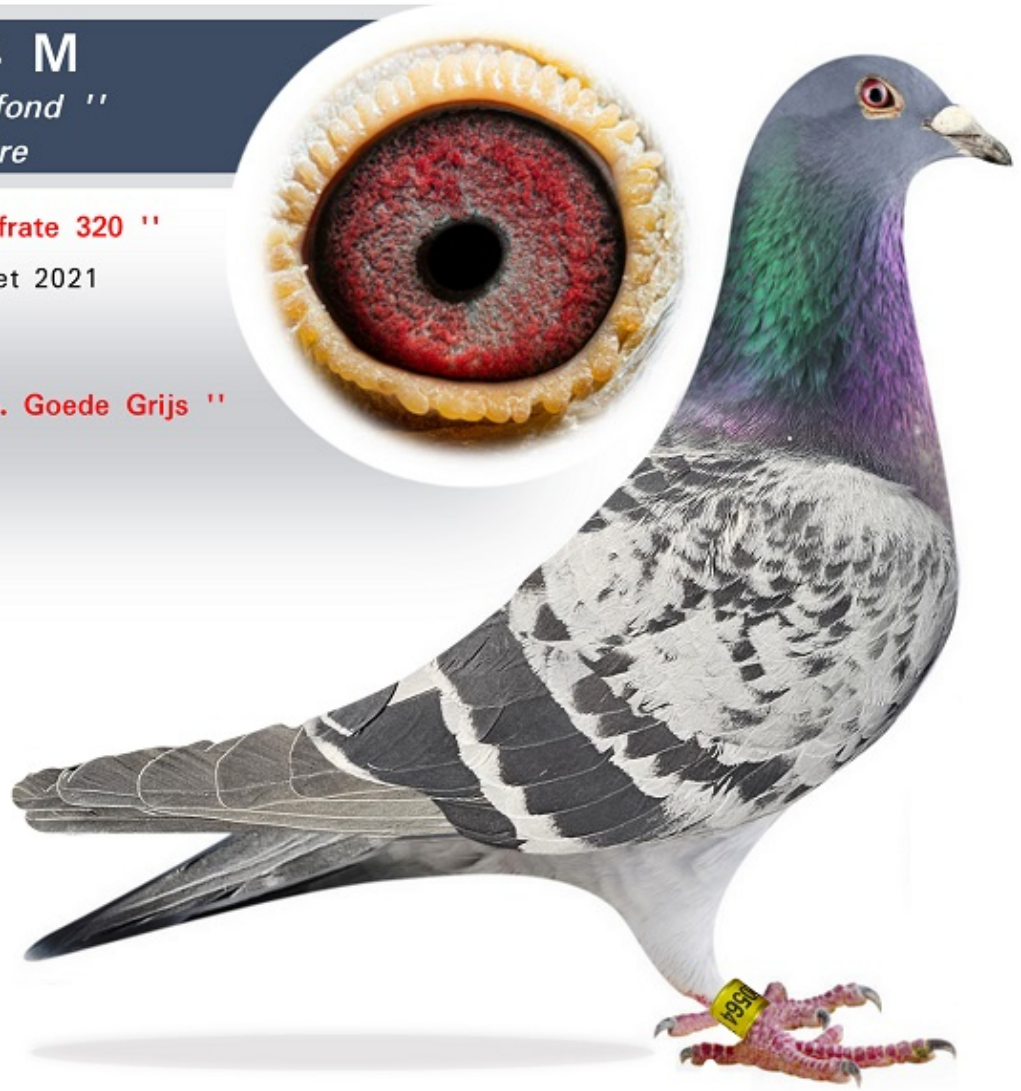

Nepot 3 Nat. Demifond

Mascul RO-24-720564

Crescator/Grower: St?nescu &
Dobre

Culoare Ochi/Eye Color: Alb

Culoare/Color: Solzat

Categorie/Category: Viteza, Demifond, General,
Fond

RO 24-720564 M

" Nepot 3 Nat. Demifond "
Original Stanescu-Dobre

Fiu RO 21-599200 " Semifrate 320 "

3 National Demifond Tineret 2021
1 Stefanesti 390 km
3 Dubasani 390 km

Fiu RO 23-2042440 " Nep. Goede Grijs "

7 x 1 preise
1 NPO Laon 6371 p.
1 Duffel 5821 p.
1 Heusden 2775 p.
1 Laon 1052 p.

Voiajor.net

Pédigree Pigeon: RO 24-720564

RO 24-720564

STANESCU-DOBRE

RO 21-599200 C

STANESCU-DOBRE

SEMIFRATE CU 320-20
3.NAT.DEMI.TIN.2021
1.STEFANESTI 390KM
3.DUBASARI 390KM
3.DUBASARI 390KM
3.DUBASARI 390KM