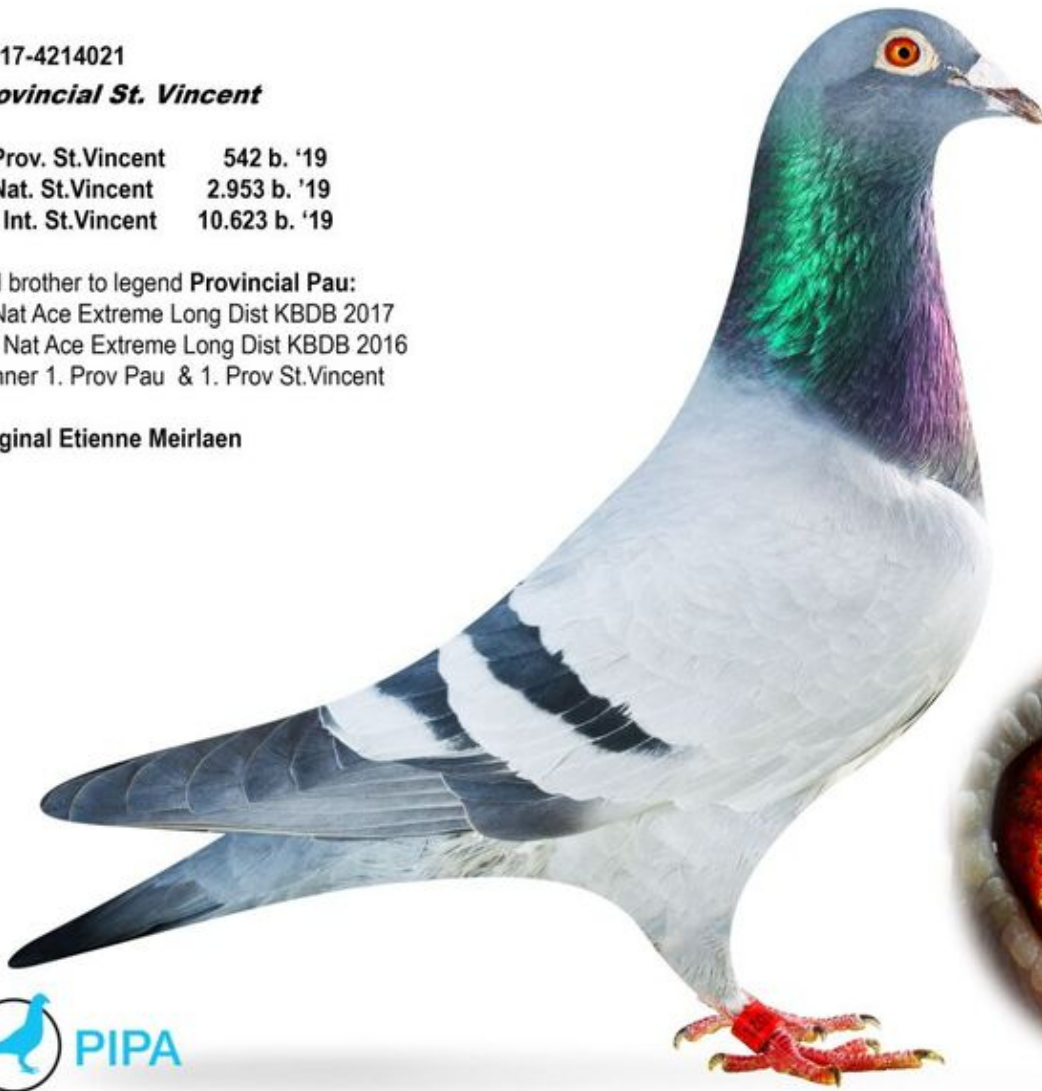

Provincial St. Vincent

1. Prov. St.Vincent 542 b. '19
2. Nat. St.Vincent 2.953 b. '19
10. Int. St.Vincent 10.623 b. '19

Full brother to legend **Provincial Pau**:
3. Nat Ace Extreme Long Dist KBDB 2017
10. Nat Ace Extreme Long Dist KBDB 2016
Winner 1. Prov Pau & 1. Prov St.Vincent

Original Etienne Meirlaen