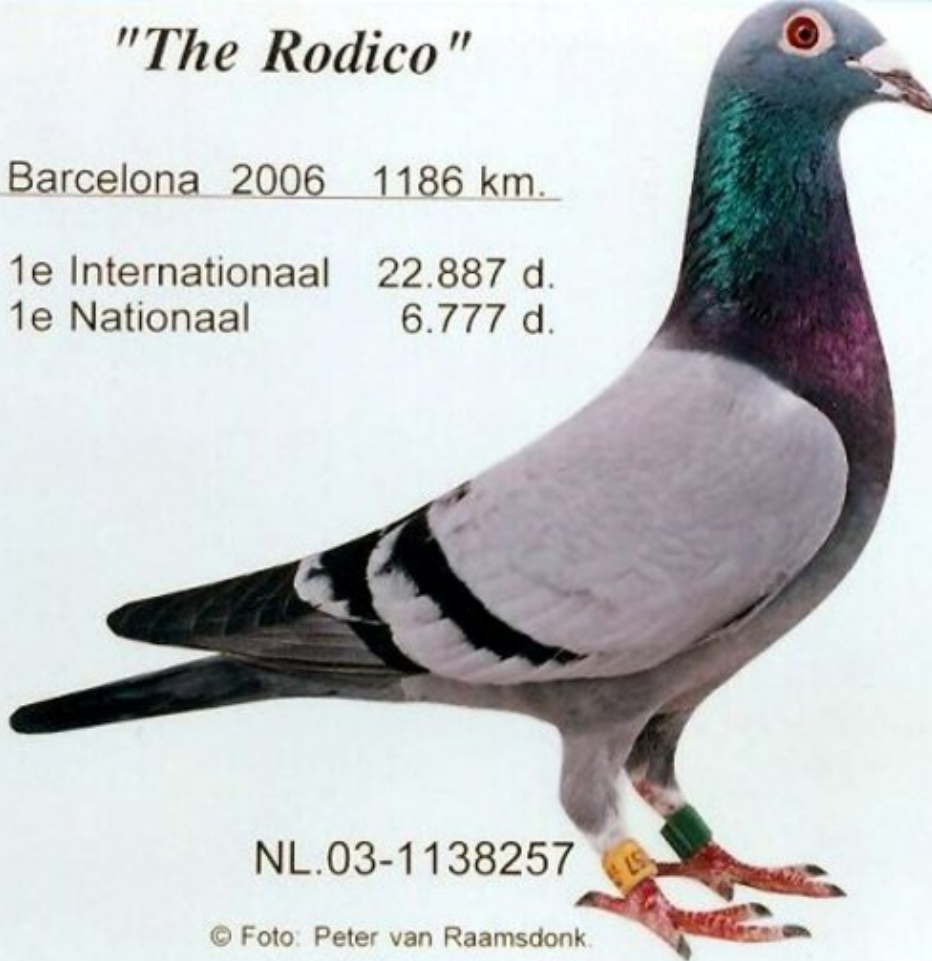

C.v.d.Graaft
NL 93-0058274
Theo Ernest
Ottey

Ciobanu Bogdan

com. Siminicea
Suceava
Tel: 0723315512
bogdan_porumbel@yahoo.com

"The Rodico"

Barcelona 2006 1186 km.

1e Internationaal 22.887 d.
1e Nationaal 6.777 d.