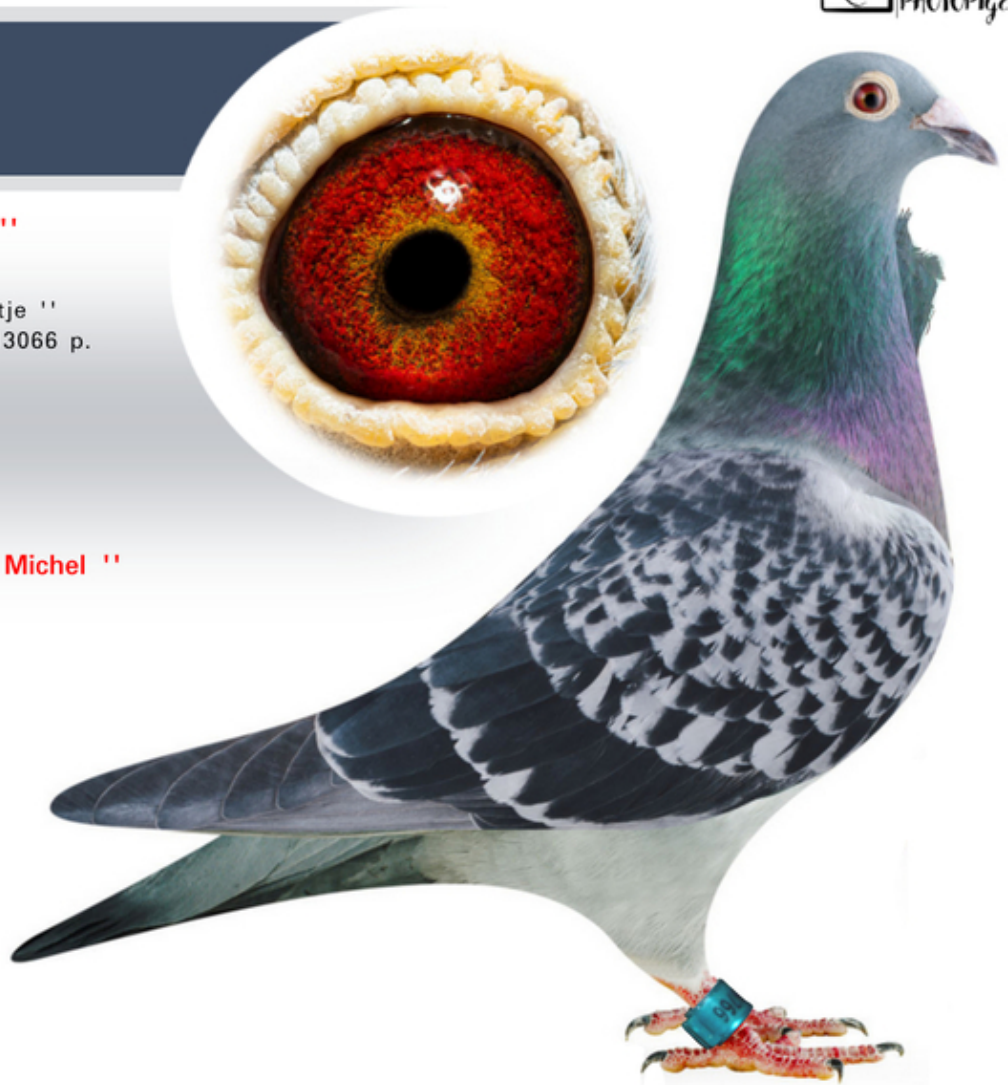

# Pédigree Pigeon: NL 16-1609766 V

De Klamper

NL 16-1609766 ♀

Heijde C.J de  
donker kras

NL 14-3423432 ♂

Heijde C.J de  
kras  
kweek aug 14

NL 14-1147255 ♀

Heijde C.J de  
donker kras  
direct kweekhok