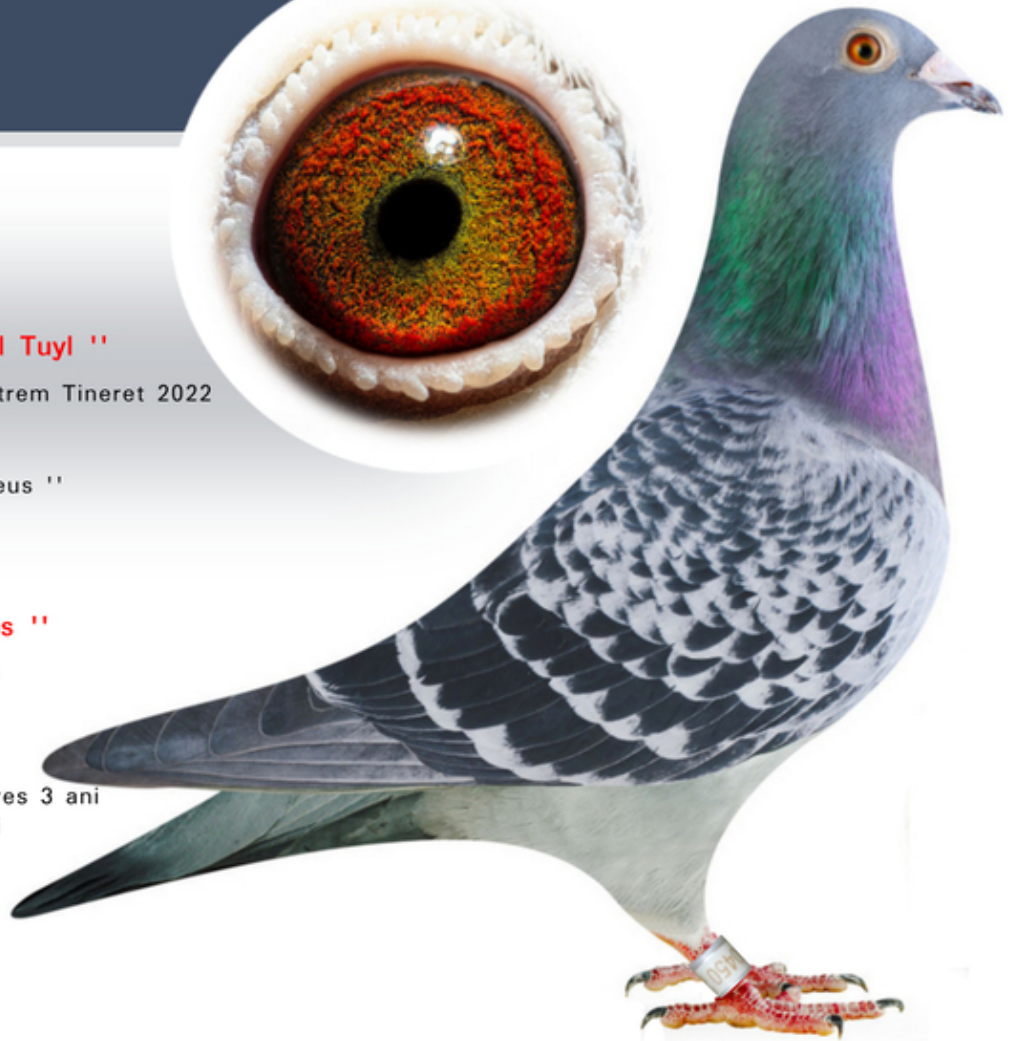

2 Judetean Madona Palmares 2 ani

3 Judetean Birzai Palmares 3 ani

3 Best Pigeon 2020

4 Provincial Maraton Extrem Palmares 3 ani

4 Provincial Madona Palmares 3 ani

6 National Birzai 2021

Voiajor.net

NL 19-1328688