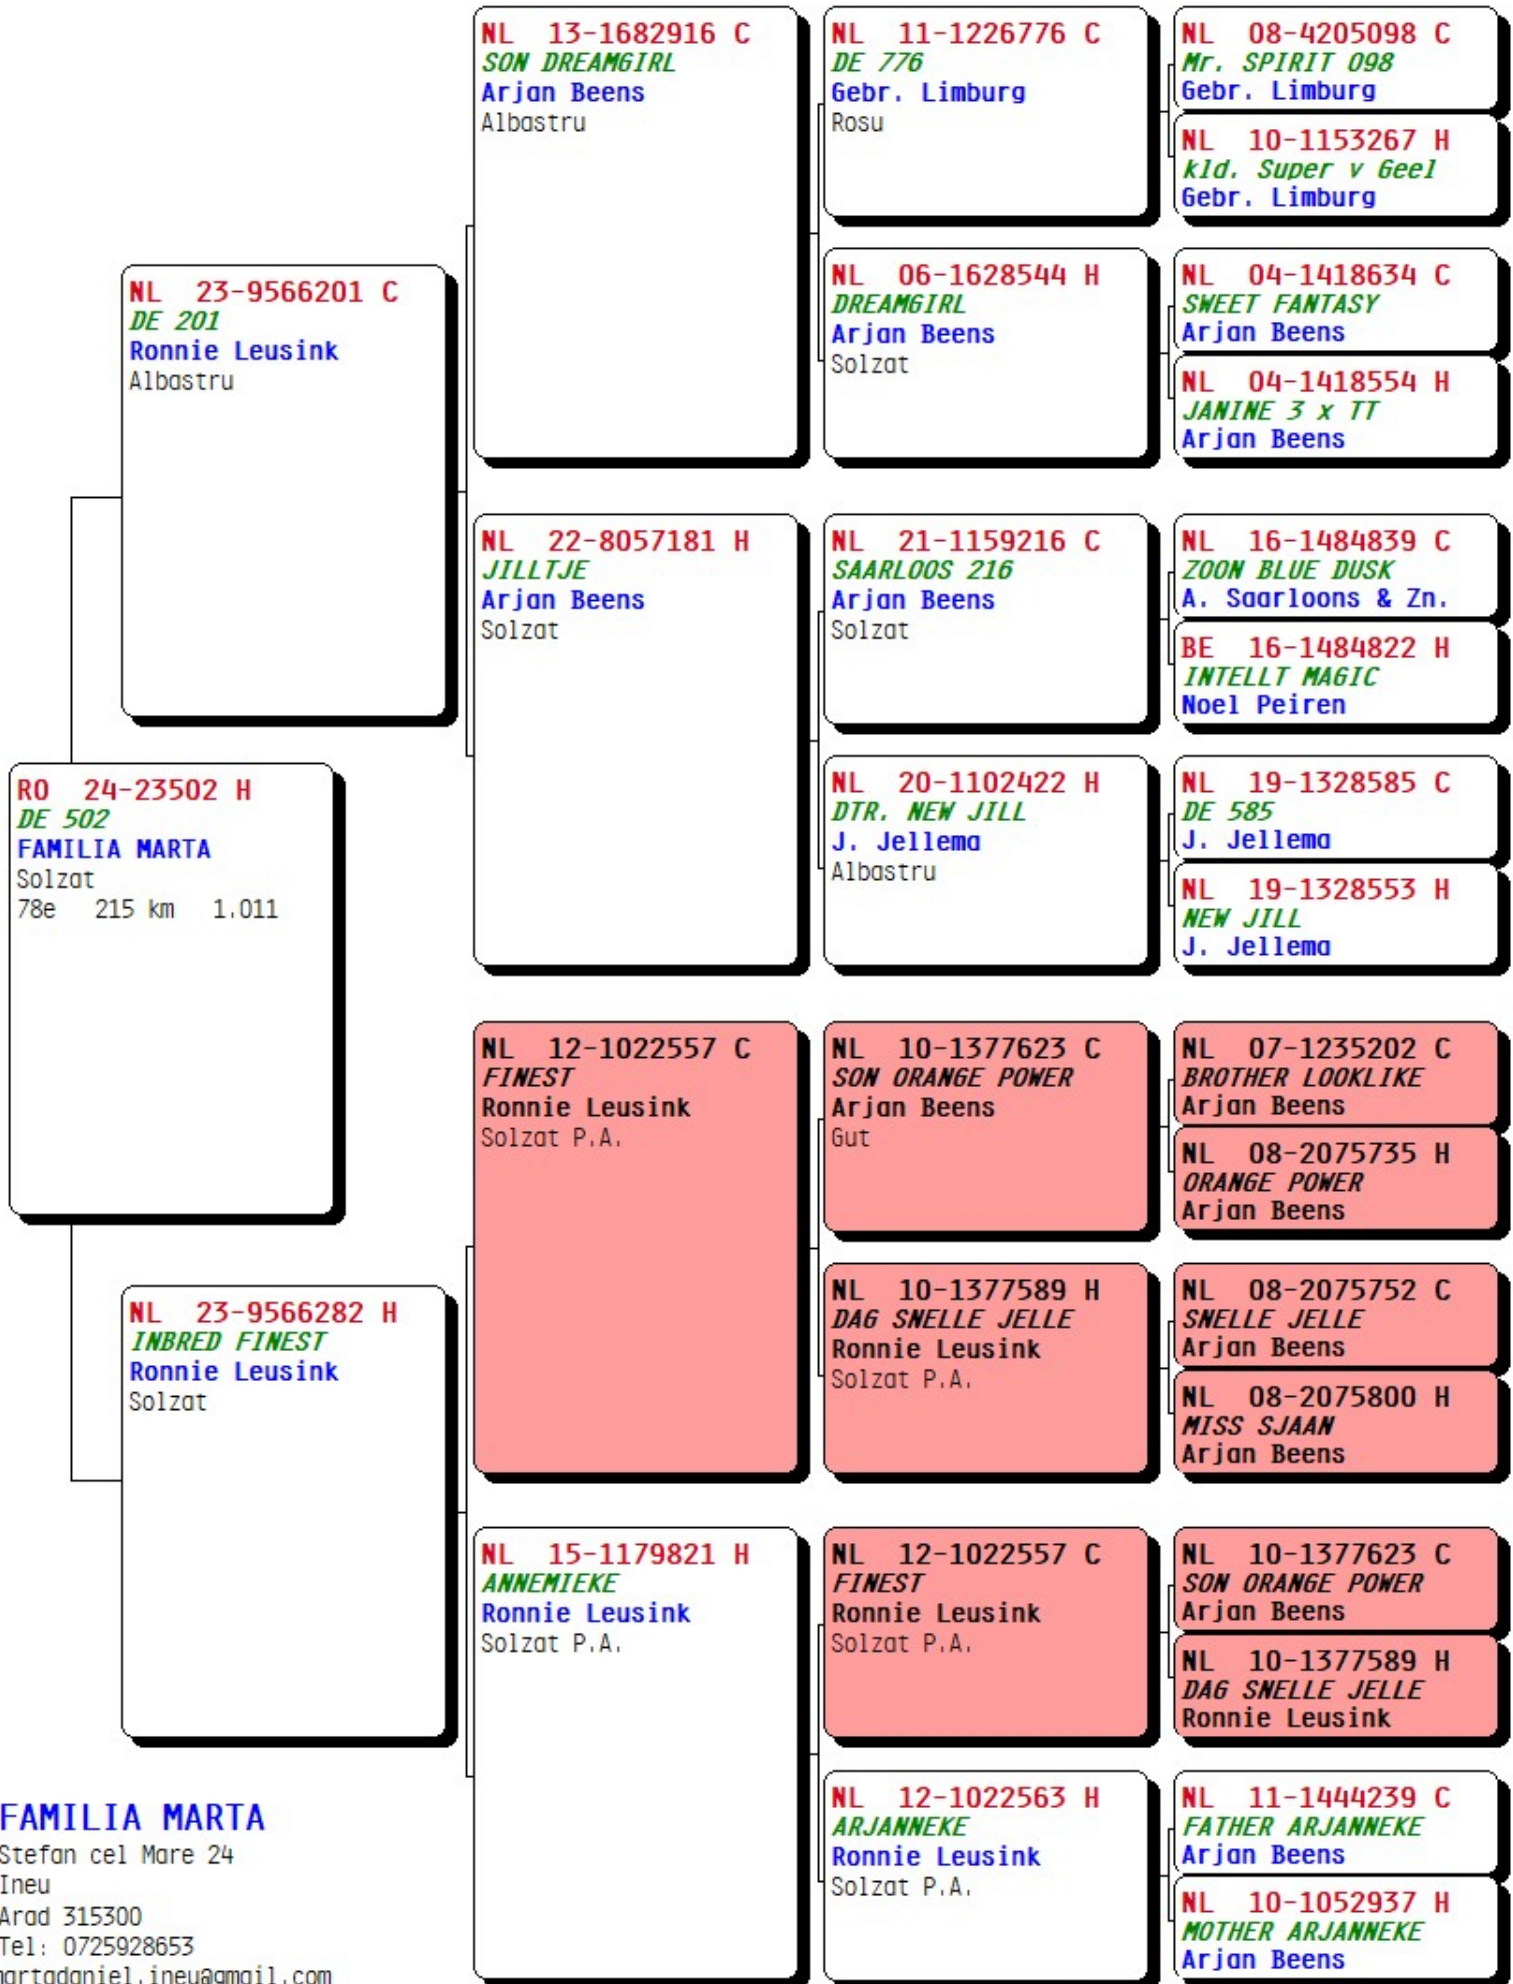

FAMILIA MARTA

Stefan cel Mare 24
Ineu
Arad 315300
Tel: 0725928653
martadaniel.ineu@gmail.com