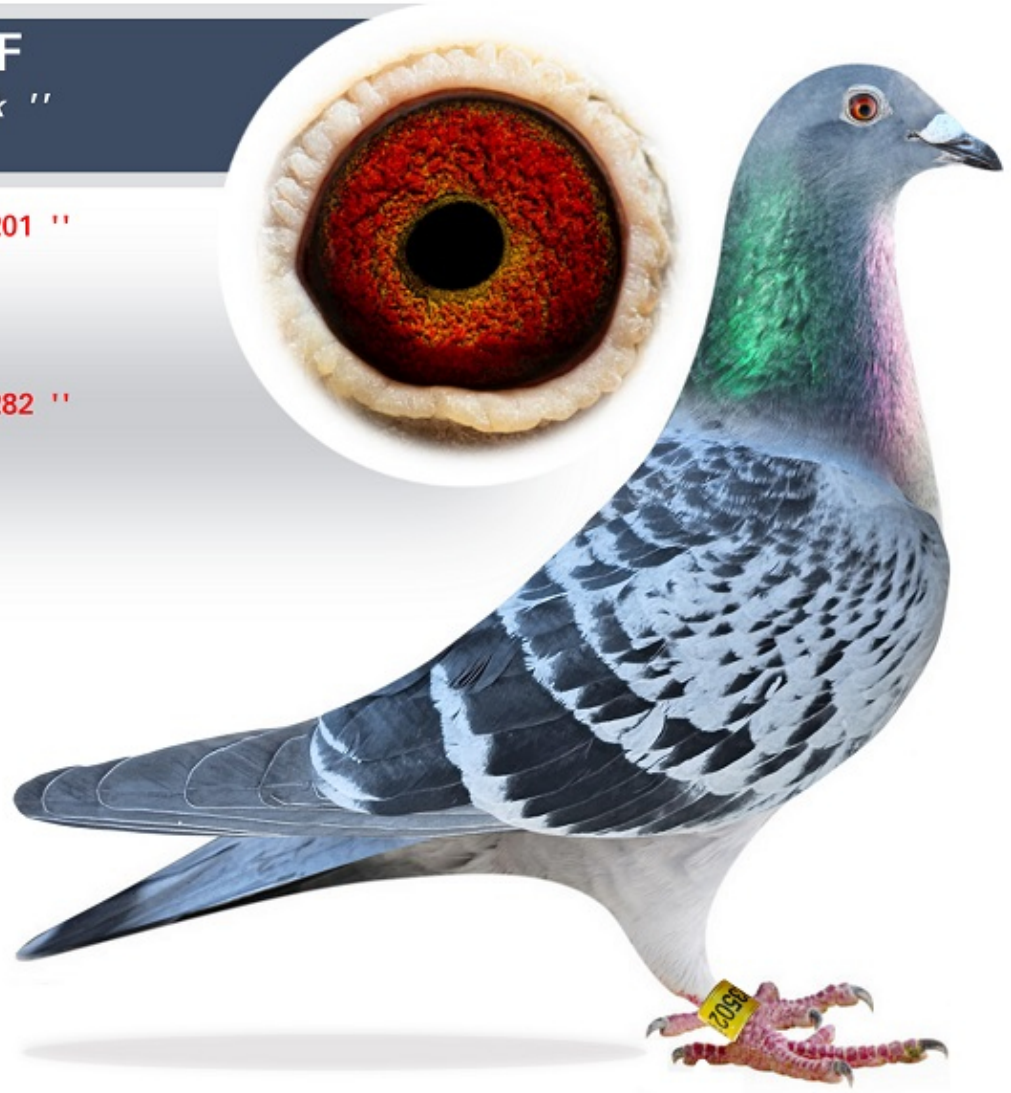

# 100% Ronny Leusink

Femela RO-24-23502

Crescator/Grower: Familia Marta

Culoare/Color: Solzat

Culoare Ochi/Eye Color: Galben

Categorie/Category: Maraton

## RO 24-23502 F

*" 100% Ronny Leusink "*

*Original Familia Marta*

**Fiu NL 23-9566201 " De 201 "**

orig. Ronny Leusink  
100 % Arjan Beens  
Line Dreamgirl

**Fiu NL 23-9566282 " De 282 "**

Orig. Ronny Leusink  
Inbred Finest