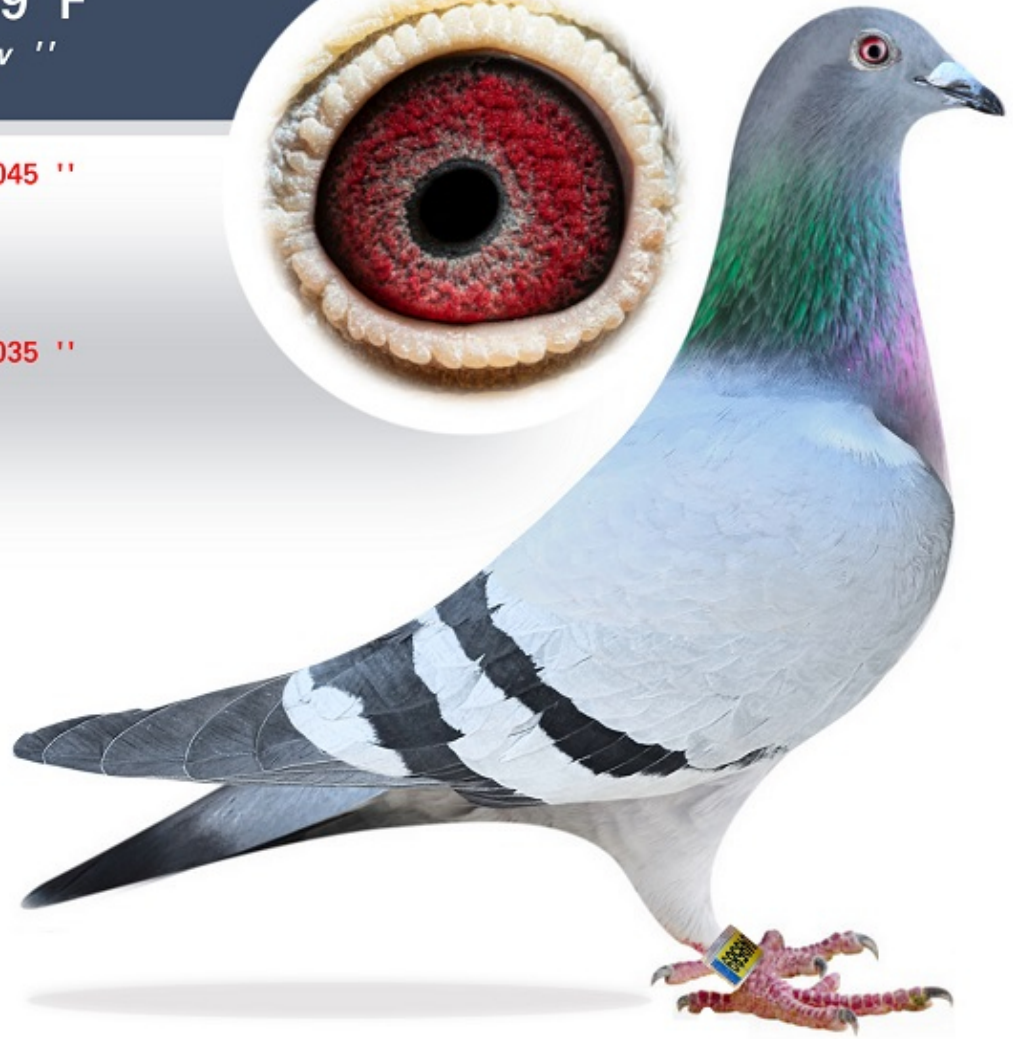

100% Rex de Leeuw

Femela RO-24-2049589

Crescator/Grower: Familia Marta

Culoare/Color: Albastru

Culoare Ochi/Eye Color: Alb

Categorie/Category: Maraton

RO 24-2049589 F

" 100% Rex de Leeuw "

Original Familia Marta

Fiu NL 22-8676045 " De 045 "

orig. Rex de Leeuw
100 % Cor de Heijde
Line Blue Dream

Fiu NL 22-8676035 " De 035 "

orig. Red de Leeuw
Line Blue Dream

Voiajor.net

RO 24-2049589 H
GOLD 589
FAMILIA MARTA
 Albastru
 44e 384 km 502