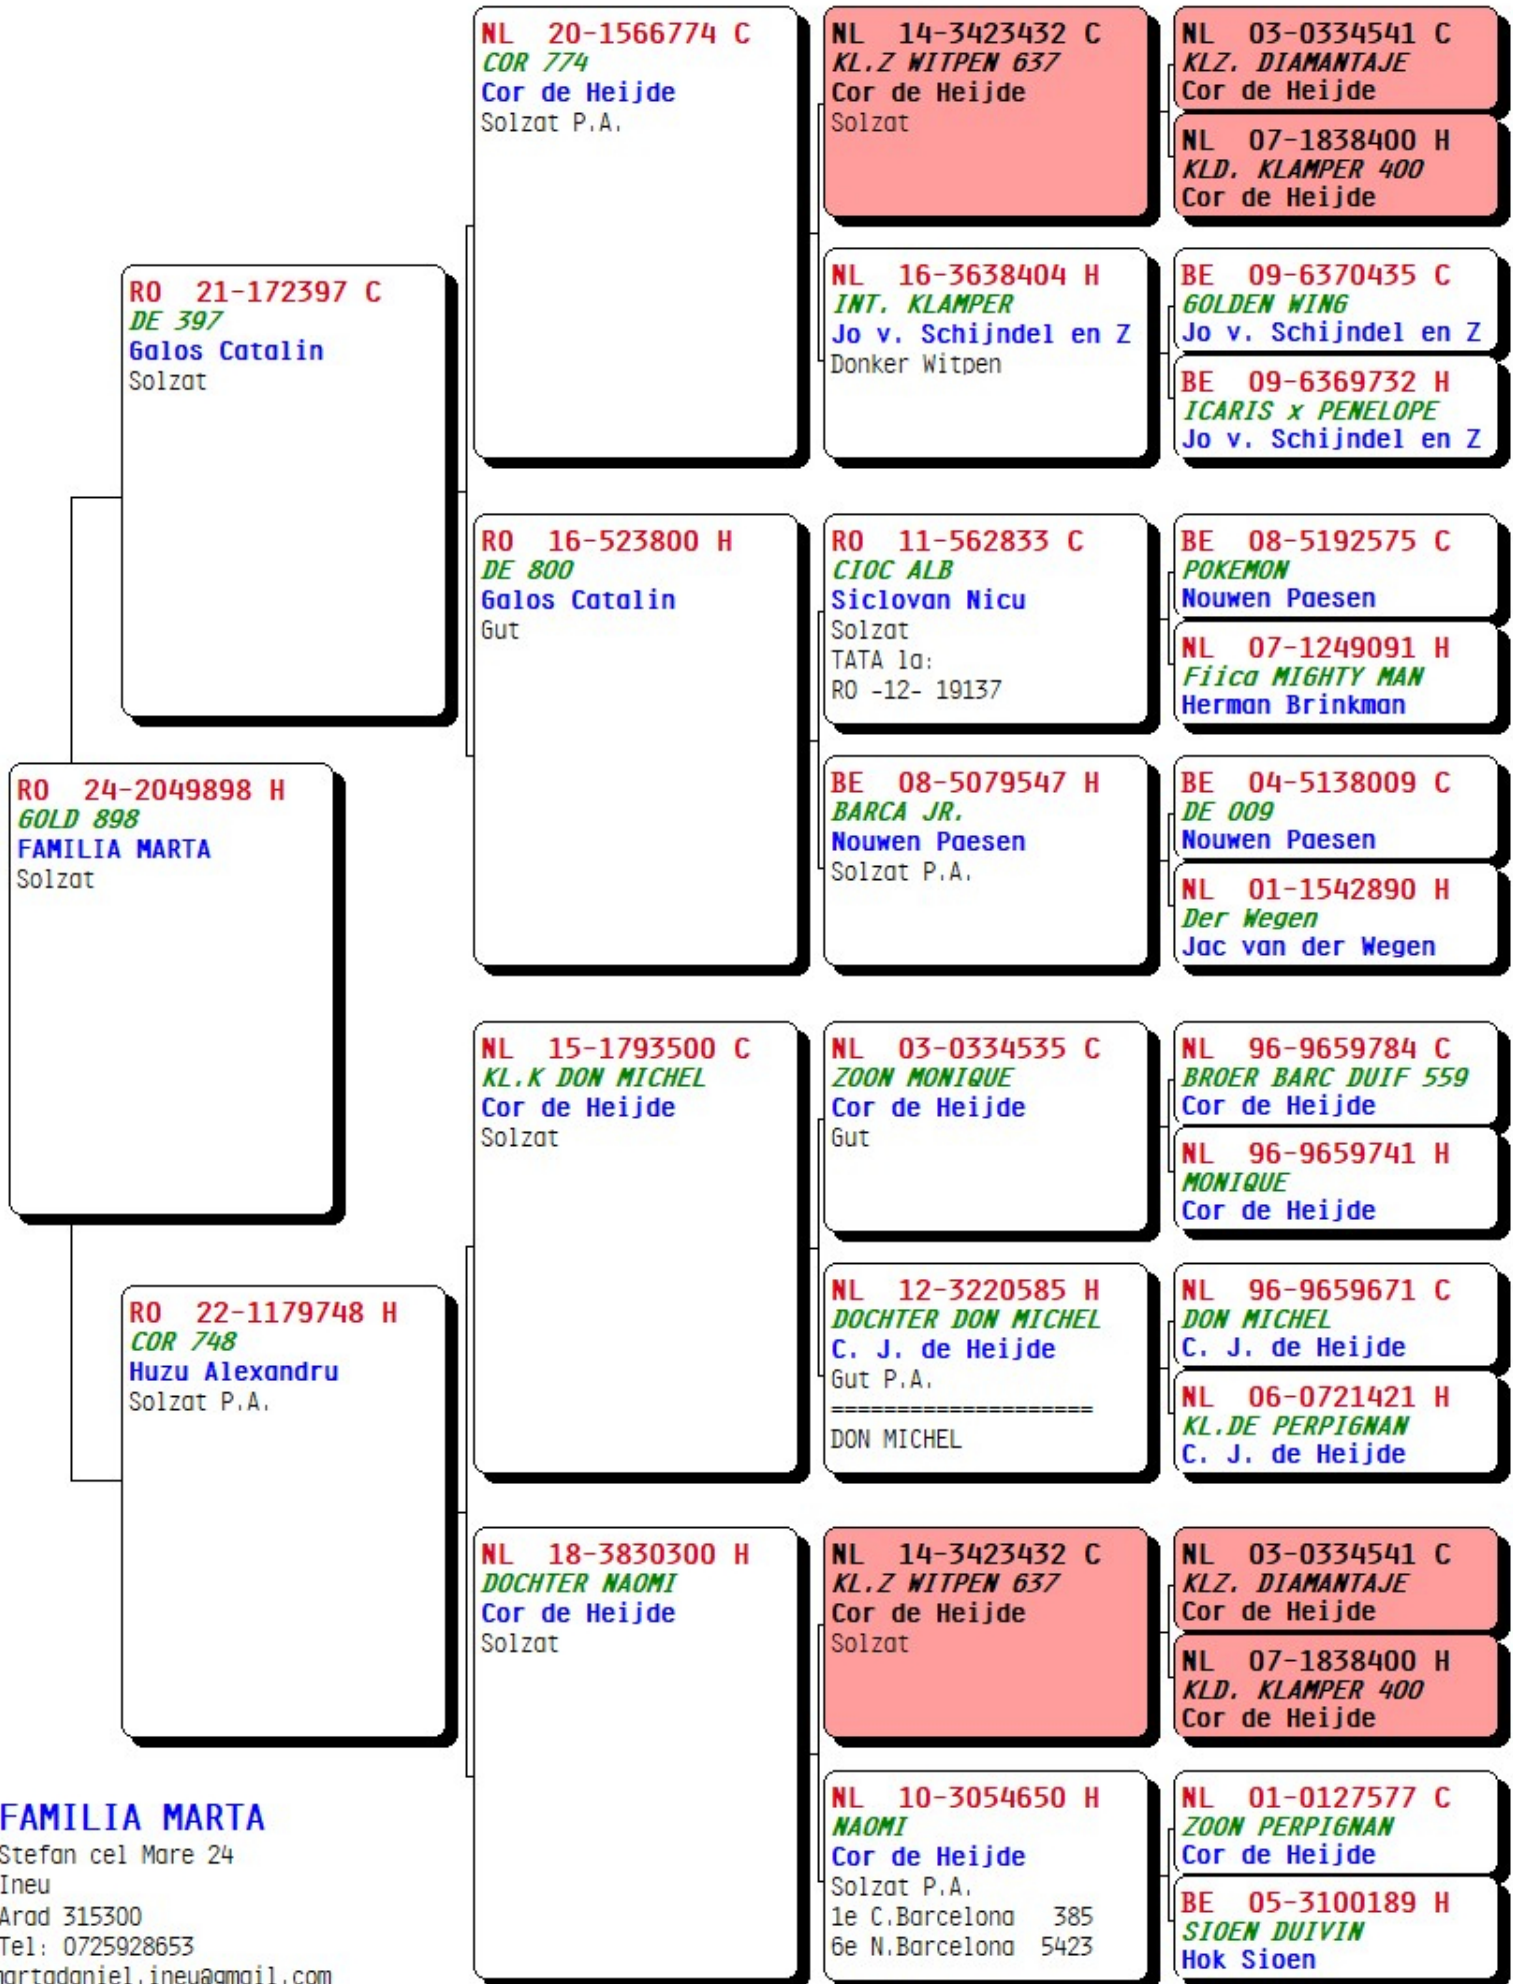

FAMILIA MARTA

Stefan cel Mare 24
Ineu
Arad 315300
Tel: 0725928653
martadaniel.ineu@gmail.com