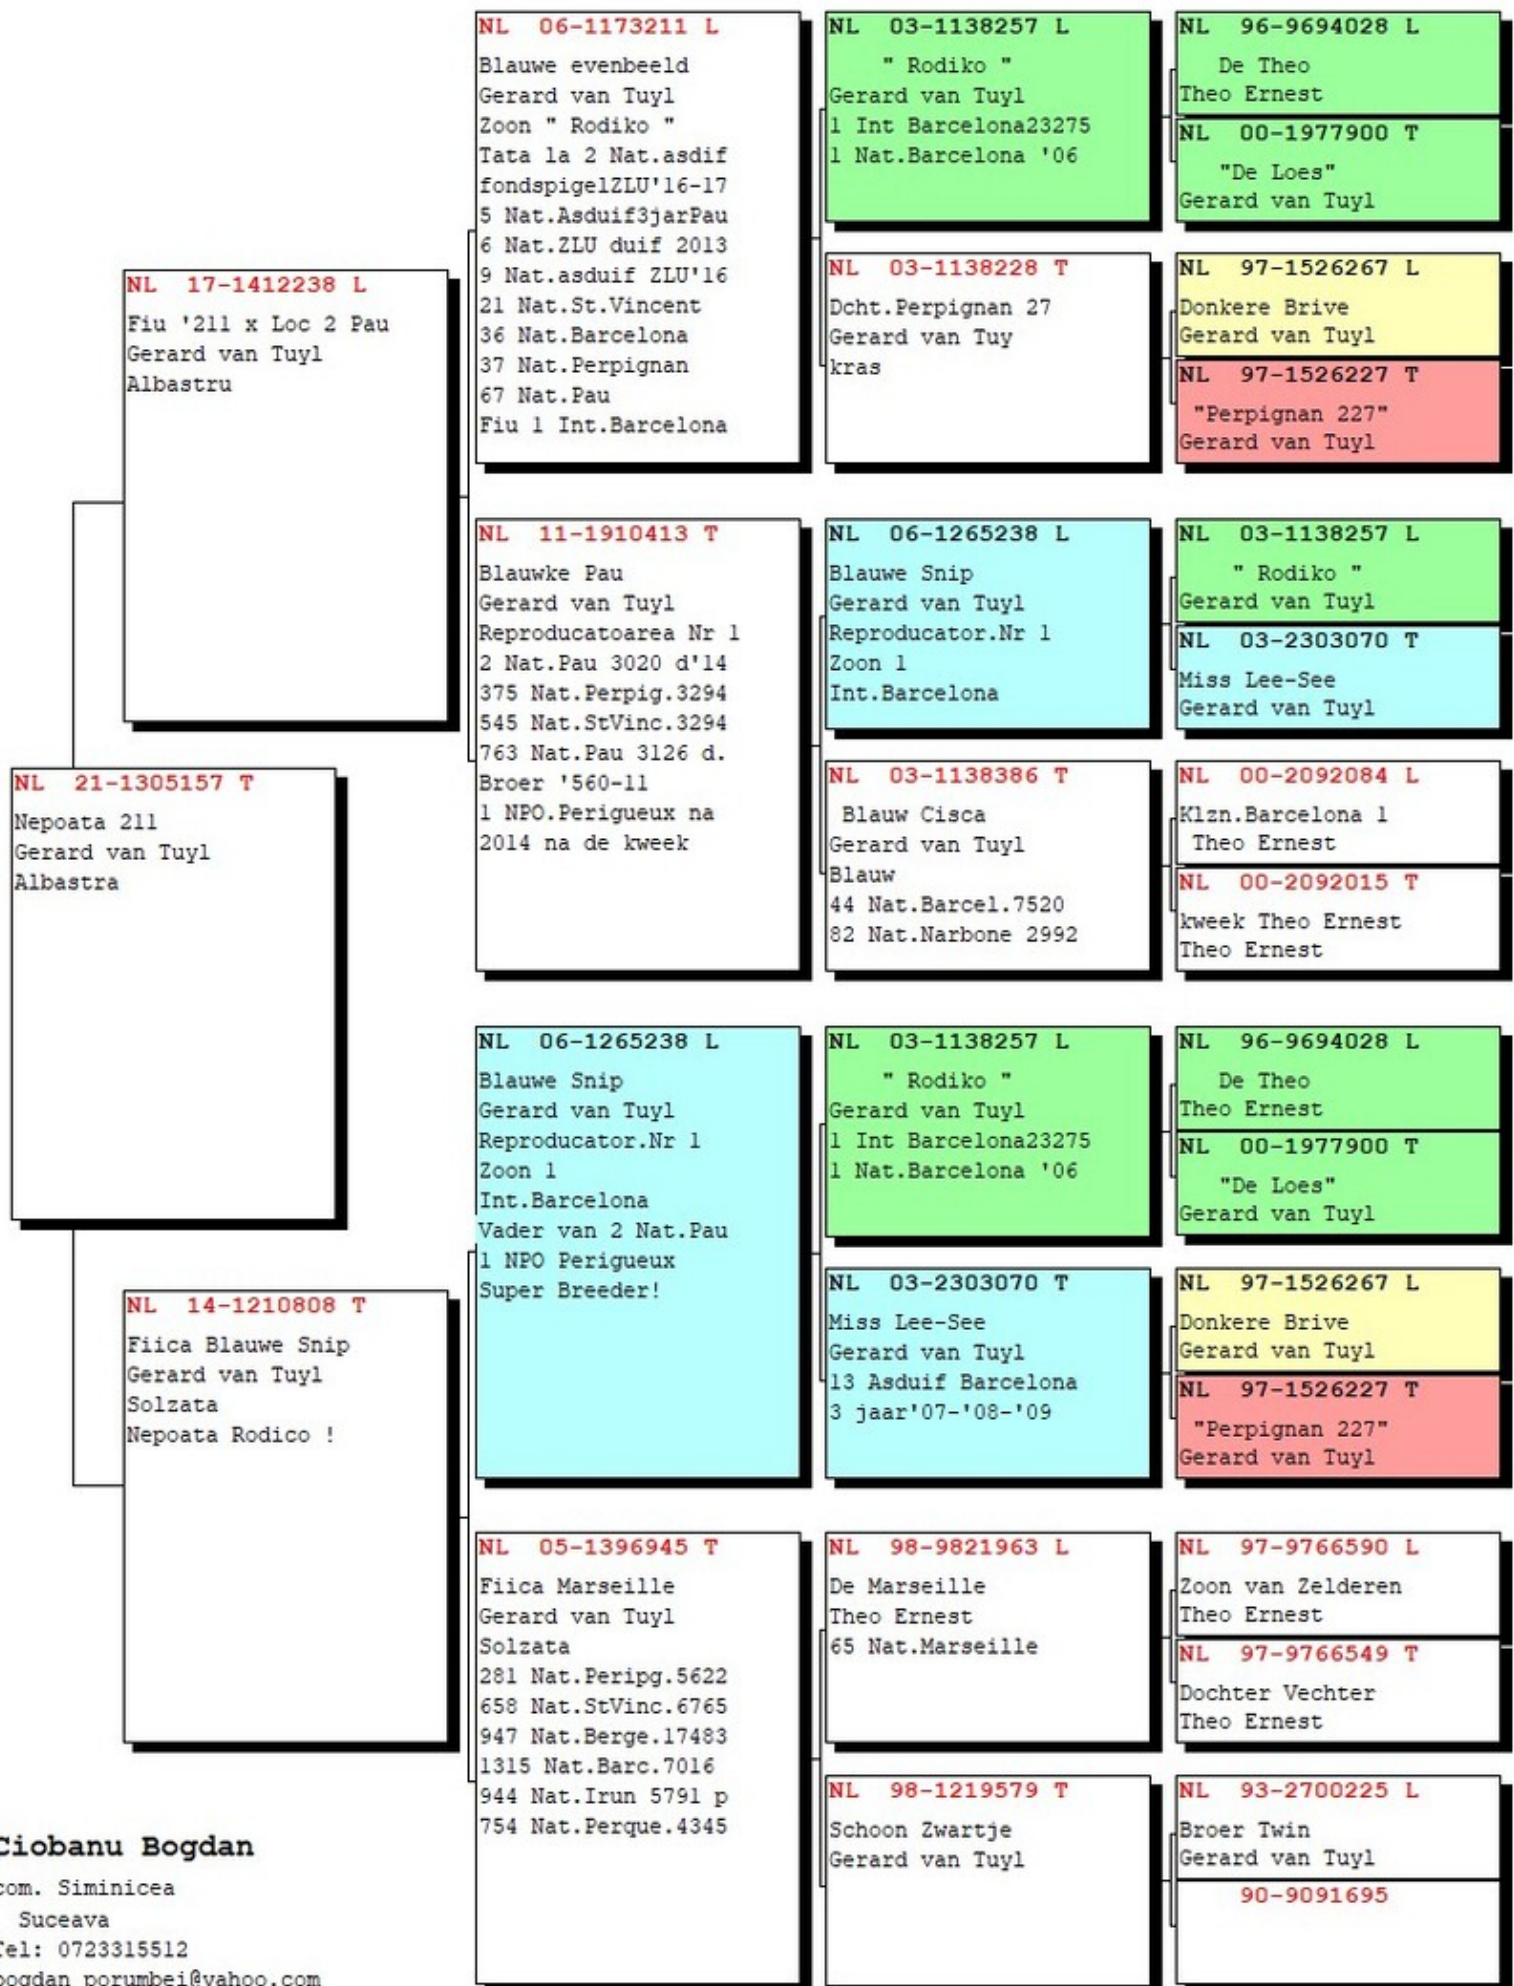

Pédigree Pigeon: NL 21-1305157 T

Ciobanu Bogdan

com. Siminicea

Suceava

Tel: 0723315512

bogdan_porumbei@yahoo.com