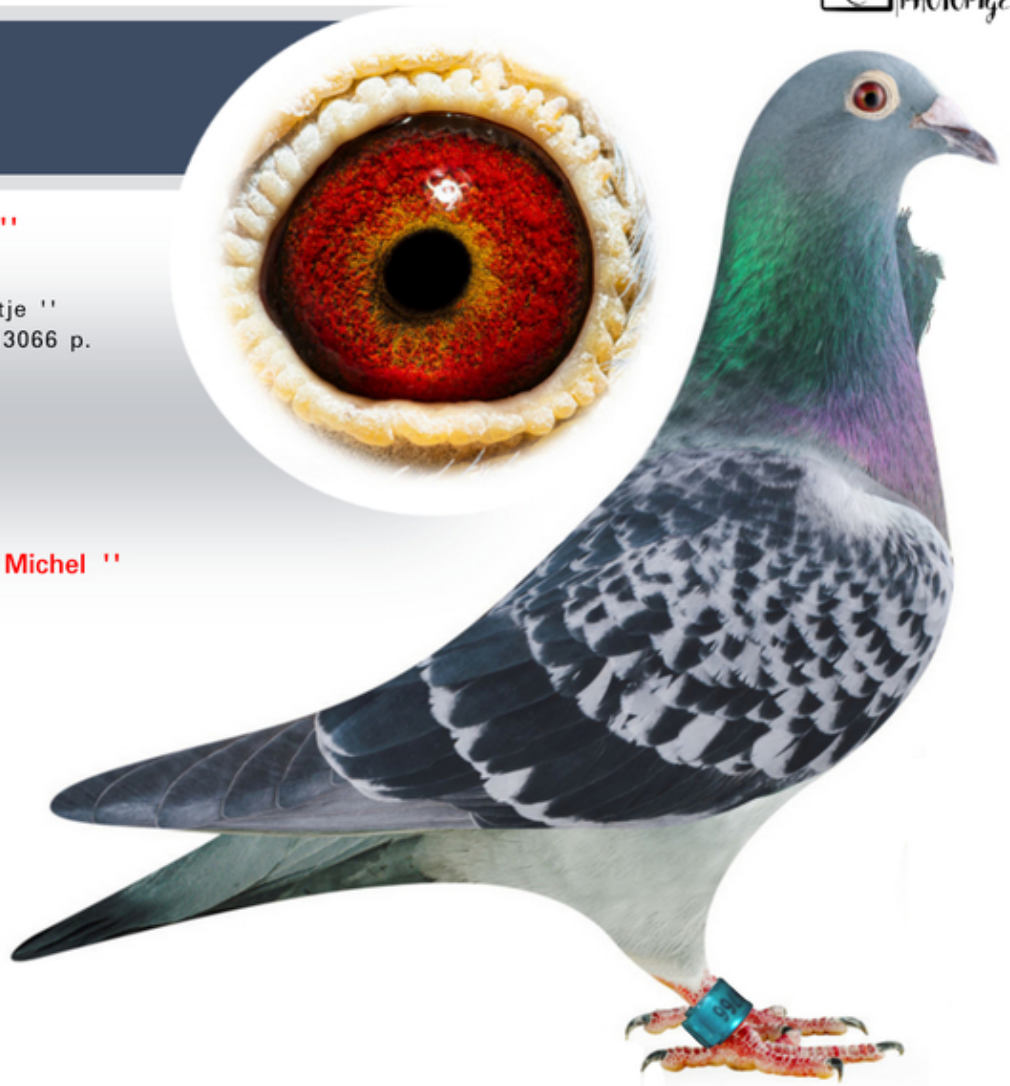

# Nepoata Don Michel

Pui NL-16-1609766

Crescator/Grower: Cor de Heijde

Culoare/Color: Solzat

Culoare Ochi/Eye Color: Galben

Categorie/Category: Maraton

# Pédigree Pigeon: NL 16-1609766 V

"De Klamper"  
STAMMER

De Klamper

NL 16-1609766 ♀

Heijde C.J de  
donker kras

NL 14-3423432 ♂

Heijde C.J de  
kras  
kweek aug 14

NL 03-0334541 ♂