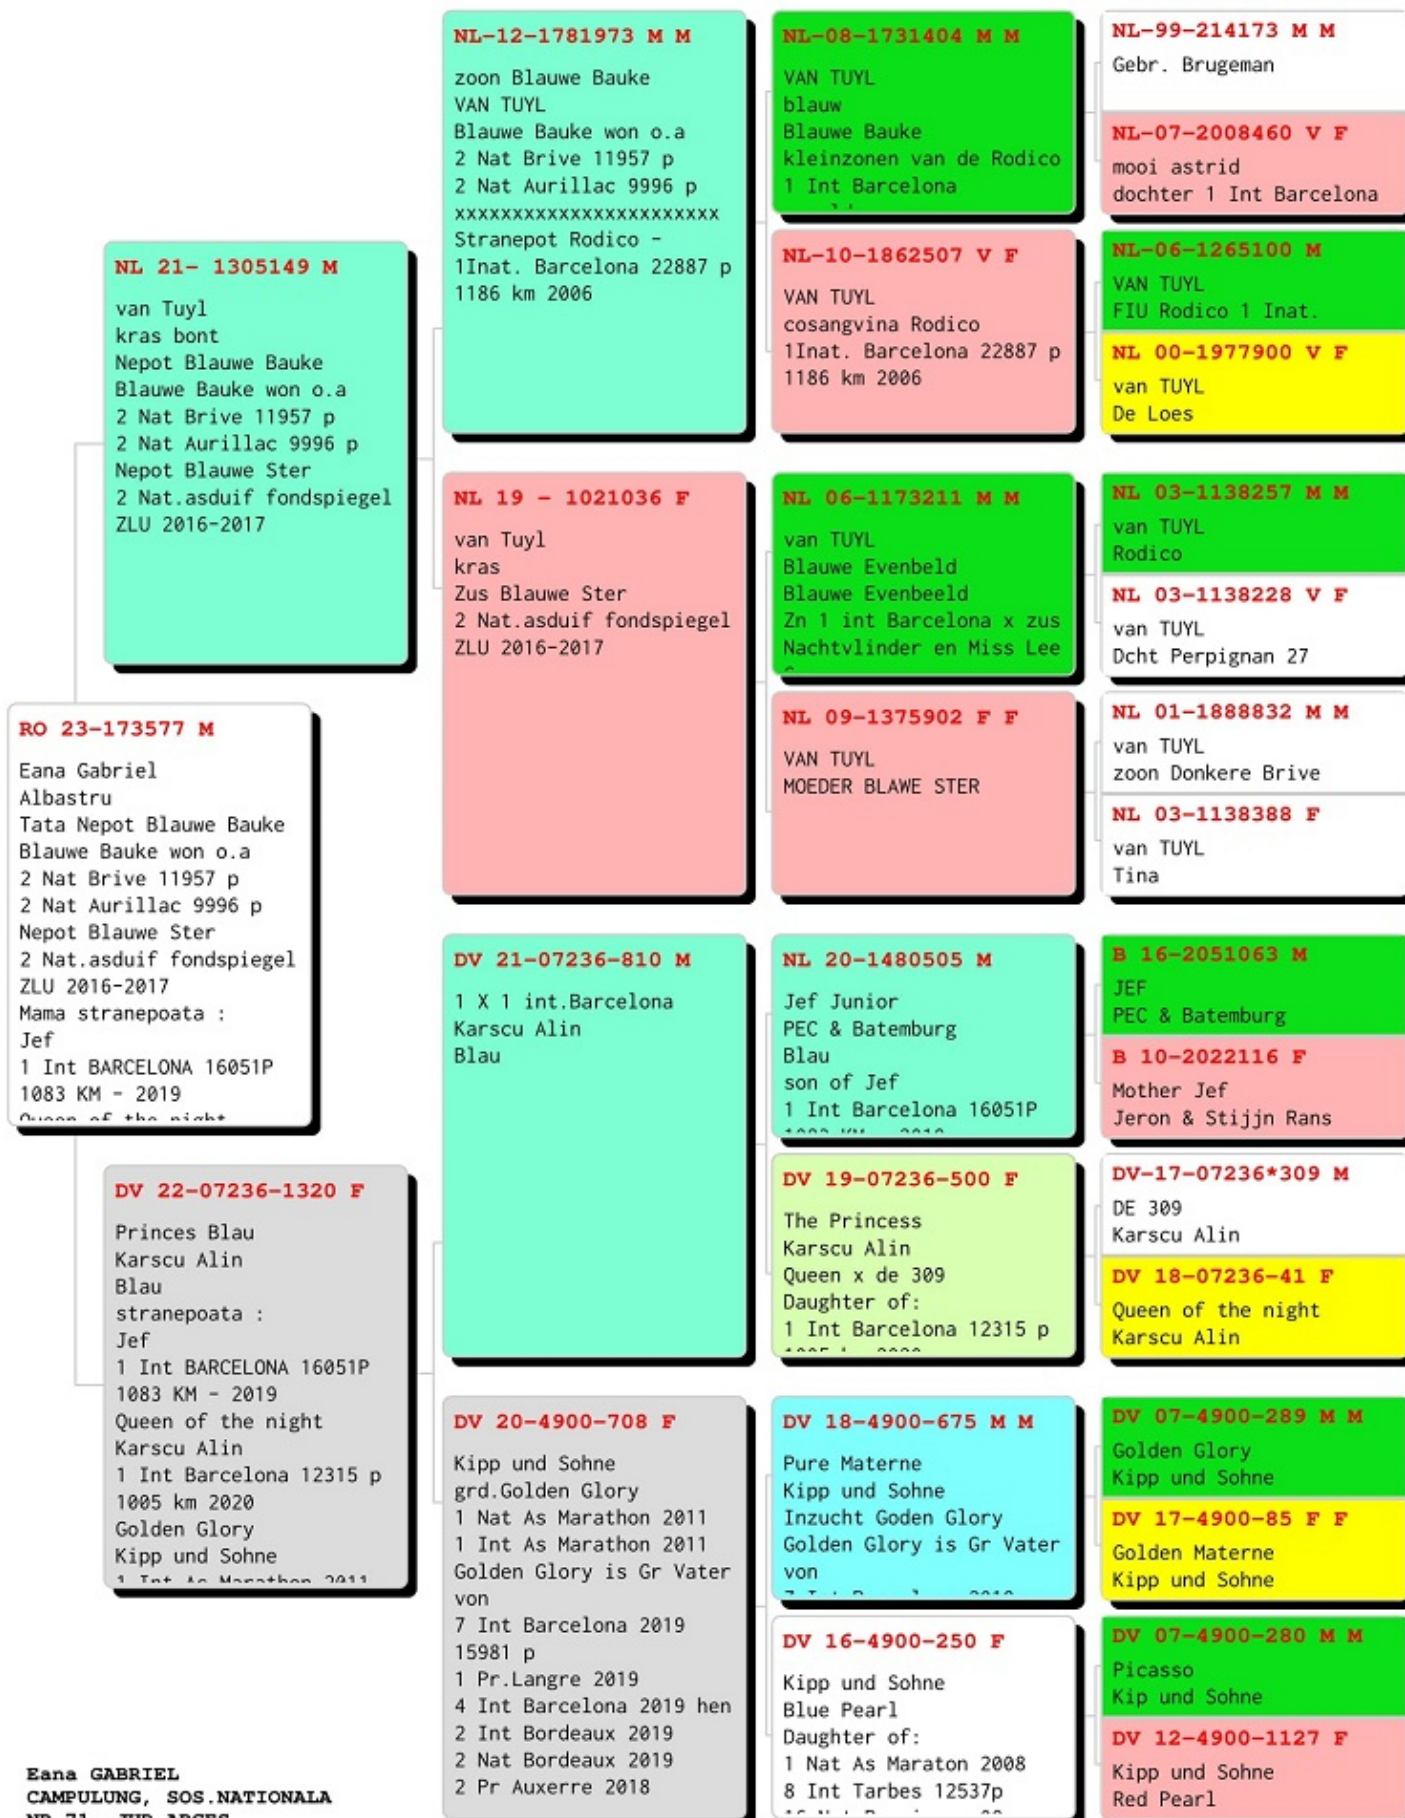

DE 577

Mascul RO-24-173577

Crescator/Grower: Ean? Gabriel

Culoare/Color: Albastru

Culoare Ochi/Eye Color: Galben

Categorie/Category: Maraton

RO-24-173577 M

Photoshop Leo
tel.0749234485