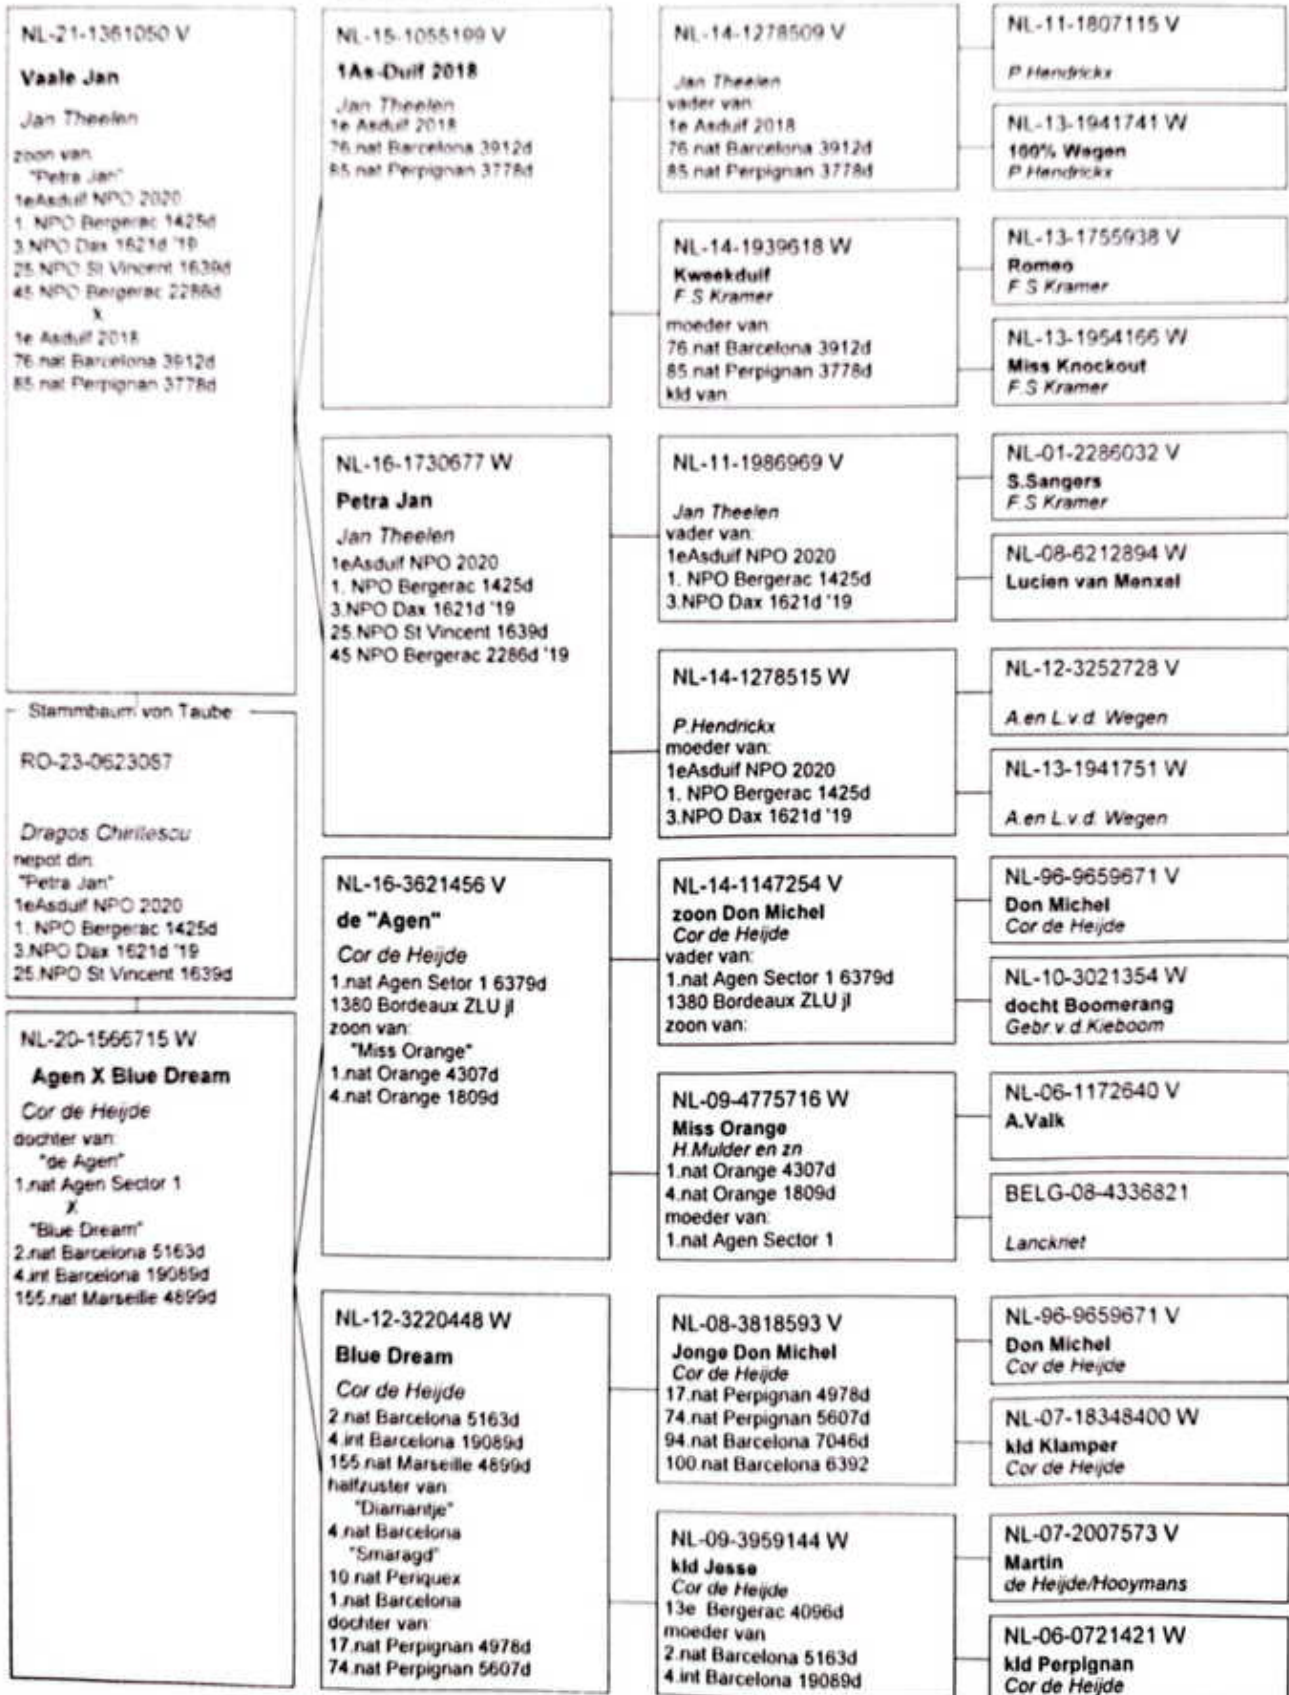

ALIN BOCA

Chiritescu Dragos-Ionut · com.Vulturesti jud.Arges

004074005715 · dragos.chiritescu@yahoo.com

Columba ©