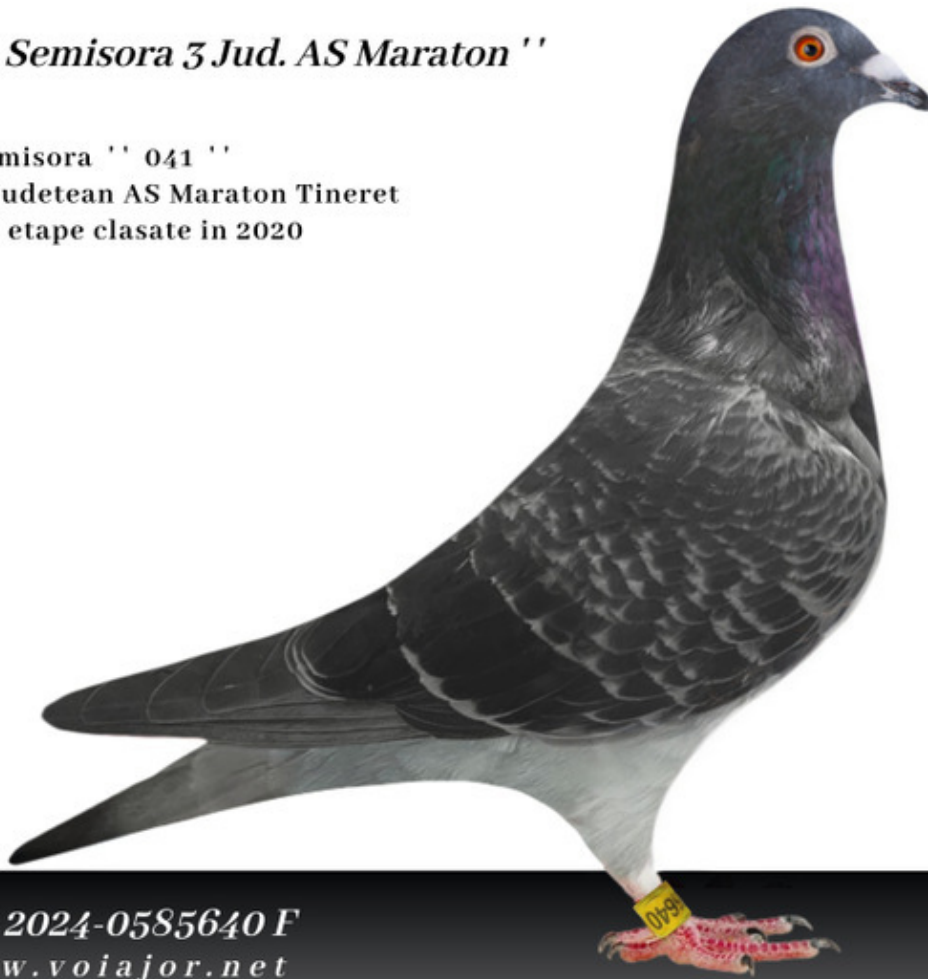

Semisora 3Jud. AS Maraton

Femela RO-24-0585640

Crescator/Grower: T?taru Eugen ?i
Gabriel

Culoare Ochi/Eye Color:
Galben

Culoare/Color: Solzat

Categorie/Category: Maraton

'' Semisora 3 Jud. AS Maraton ''

Semisora '' 041 ''
3 Judetean AS Maraton Tineret
* 9 etape clasate in 2020

*RO 2024-0585640 F
www.voiajor.net*

*Tataru Eugen si Gabriel
Galati - Romania*

RO 15-592767 M

Son 79
Gut. Tata la:
Loc 3/2568p 142 Km
Tataru Eugen si Gabriel

RO 24-0585640 F

Guta
Tataru Eugen si Gabriel

RO 18-057186 F

Guta
Fiica "Red Lady"
Tataru Eugen si Gabriel
Mama la: 041
Loc 3 As maraton tineret
9 cls in 2020

NL 10-3038479 M

NL79
Gut. Wim Muller
79 este var de mama
cu Red Lady

NL 09-3956839 M

Gut
Wim Muller

NL 02-0278307 M