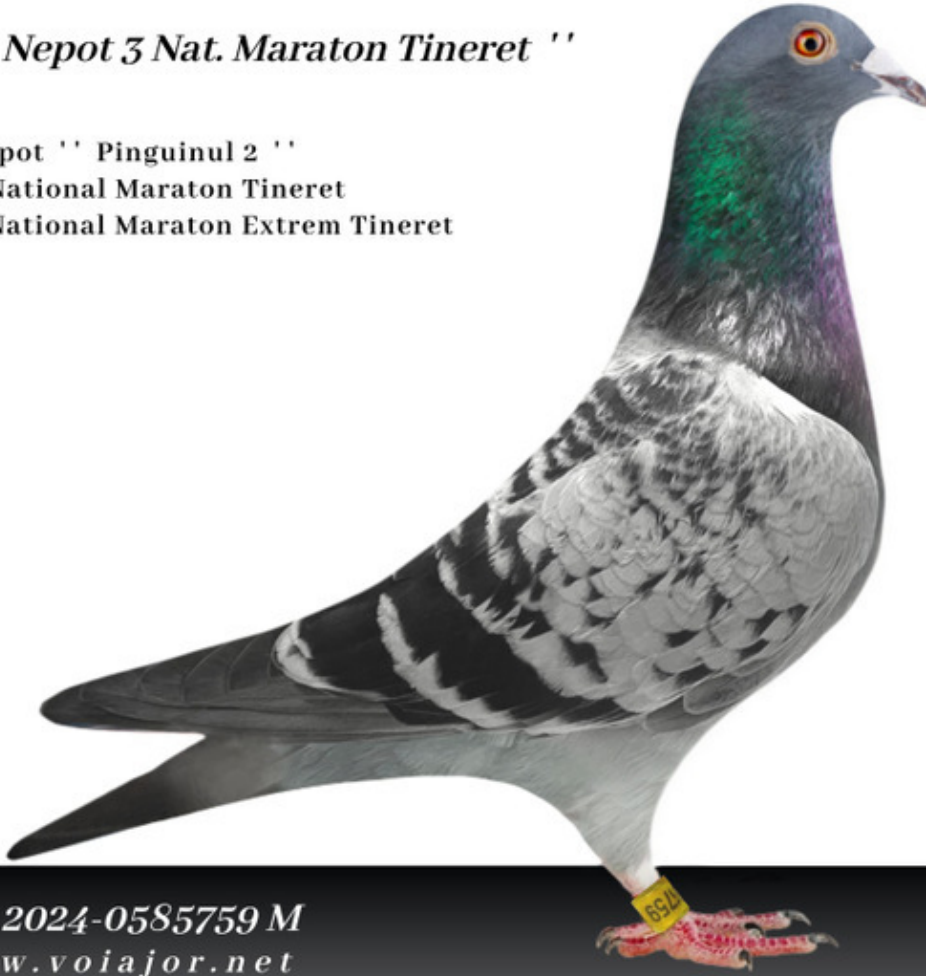

Nepot 3 Nat. Maraton Tineret

Mascul RO-24-0585759

Crescator/Grower: T?taru Eugen ?i
Gabriel

Culoare Ochi/Eye Color:
Galben

Culoare/Color: Solzat

Categorie/Category: Maraton

'' Nepot 3 Nat. Maraton Tineret ''

Nepot '' Pinguinul 2 ''
3 National Maraton Tineret
5 National Maraton Extrem Tineret

*RO 2024-0585759 M
www.voiajor.net*

*Tataru Eugen si Gabriel
Galati - Romania*

**DV 01777-22-816 M**

Verstrate 816
Gut
SG Helios

RO 24-0585759 M

Gut
Tataru Eugen si Gabriel

RO 17-6106511 F

Jelle 511
Albastra Reproducatoare!
Sora buna cu femela
RO 17-482311
Loc 4 Jud mar. tineret
Semisora cu:
RO 16-302511
Loc 2 Jud.As mar. tin.
Mama la: RO 19-339096
Loc 19/z Madona 1327 Km
Palmares Madona 2021

BE 21-4135122 M

Artist 122
R. & X. Verstraete
Shon Artist
Der neue Top-Vererber
des Schlages Verstrate
Artist stammt aus einem
Enkel Top Star hier
Verpaart mit einer
Tochter aus TopStar x
Mutter TopStar