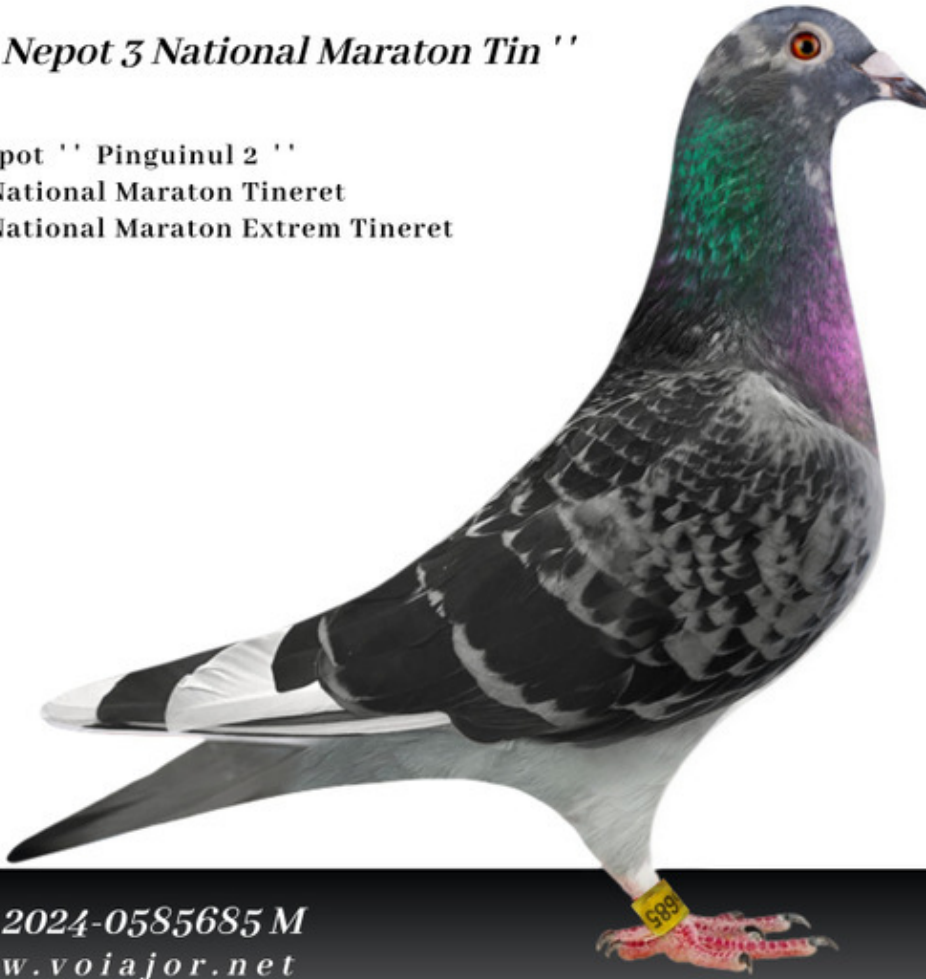

Nepot 3 Nat. Maraton Tineret

Mascul RO-24-0585685

Crescator/Grower: T?taru Eugen ?i
Gabriel

Culoare Ochi/Eye Color:
Galben

Culoare/Color: Solzat P.A.

Categorie/Category: Maraton

'' Nepot 3 National Maraton Tin ''

Nepot '' Pinguinul 2 ''
3 National Maraton Tineret
5 National Maraton Extrem Tineret

RO 2024-0585685 M
www.voiajor.net

Tataru Eugen si Gabriel
Galati - Romania

RO 19-339010 M

"Red 010"
Rosu
Frate bun cu "786"
Tataru Eugen si Gabriel
Tata la:RO 20-536644
Gabi Pigeons
2021. Cls 5 etp
Cls Vilnius Nat'21
2022. Cls 6 etp
Cls 2 etp Bielsk 870 Km
2023 cls 8 etp
Medinay 1077 Km.
Medinay Nat. 1077 Km