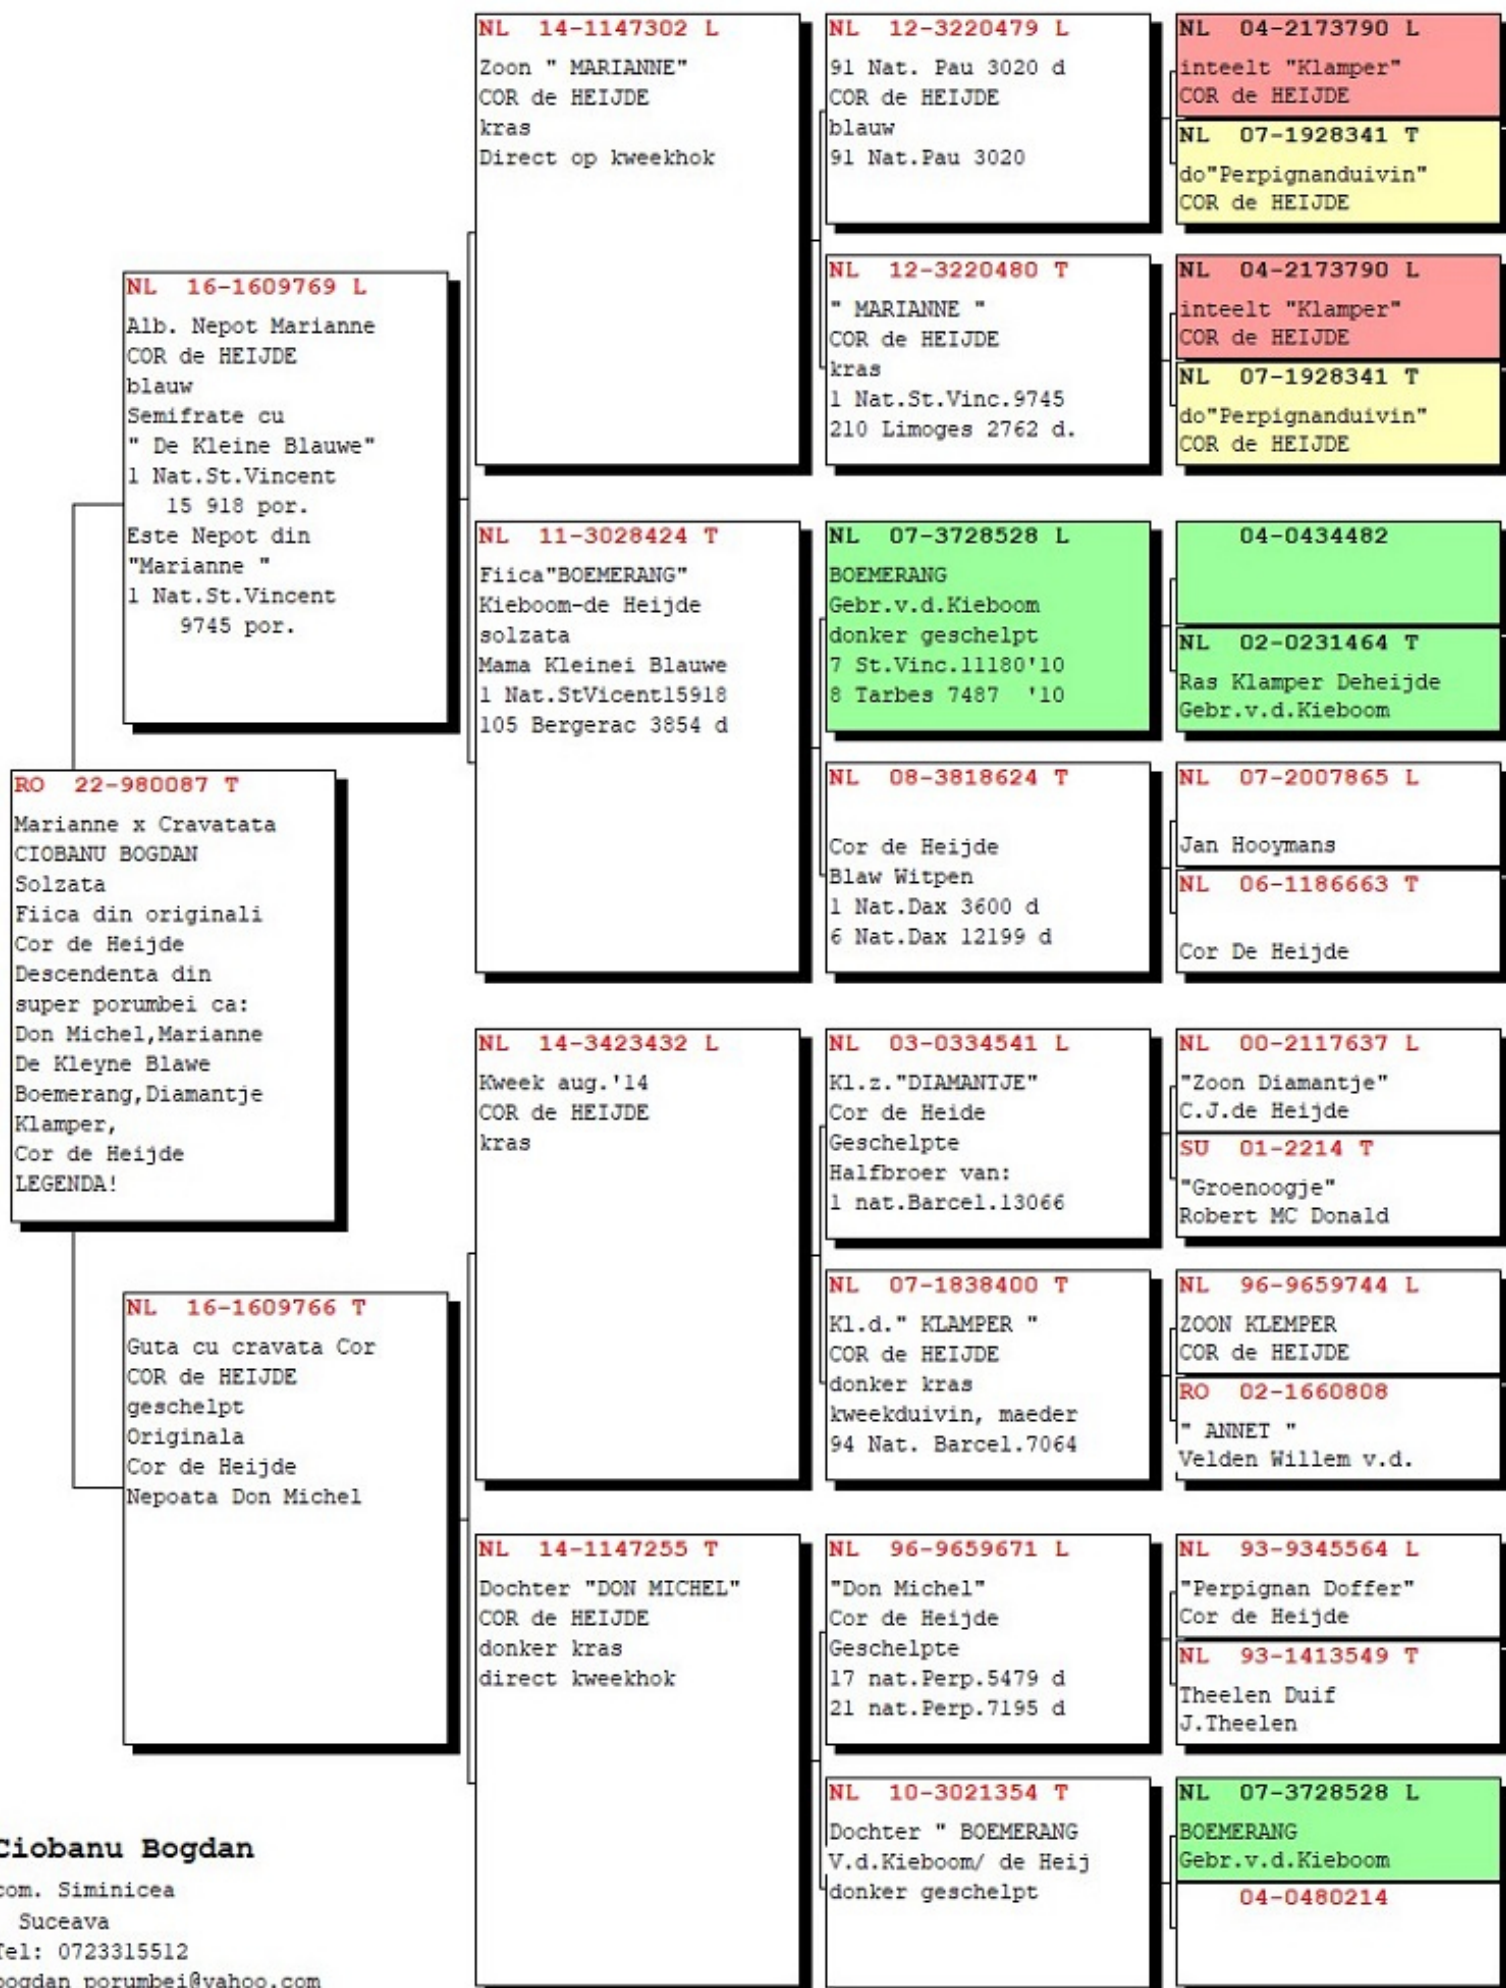

Femela RO-22-980087

Crescator/Grower: Ciobanu Bogdan
Culoare/Color: Solzat

Culoare Ochi/Eye Color: Galben
Categorie/Category: Maraton

RO 22-980087 F

Orig.
Bogdan Ciobanu

Tata: **NL 16-1609769**
Nepot **Marianne**
100% Cor de Heijde
Semifrate **De Kleine Blauwe**
1e Nat.St.Vincent 15918 p
Nepot **Marianne**
1e Nat.St.Vincent 9745 p
Mama: **NL 16-1609766**
Nepoata **Don Michel**
Orig. Cor de Heijde
Nepata **Don Michel**
17e Nat.Perpignan 5479 d
21e Nat.Perpignan 7195 d

voiajor.net

Pédigree Pigeon: RO 22-980087 T

Ciobanu Bogdan

com. Siminicea

Suceava

Tel: 0723315512

bogdan_porumbei@yahoo.com

NL 1609766-16 F