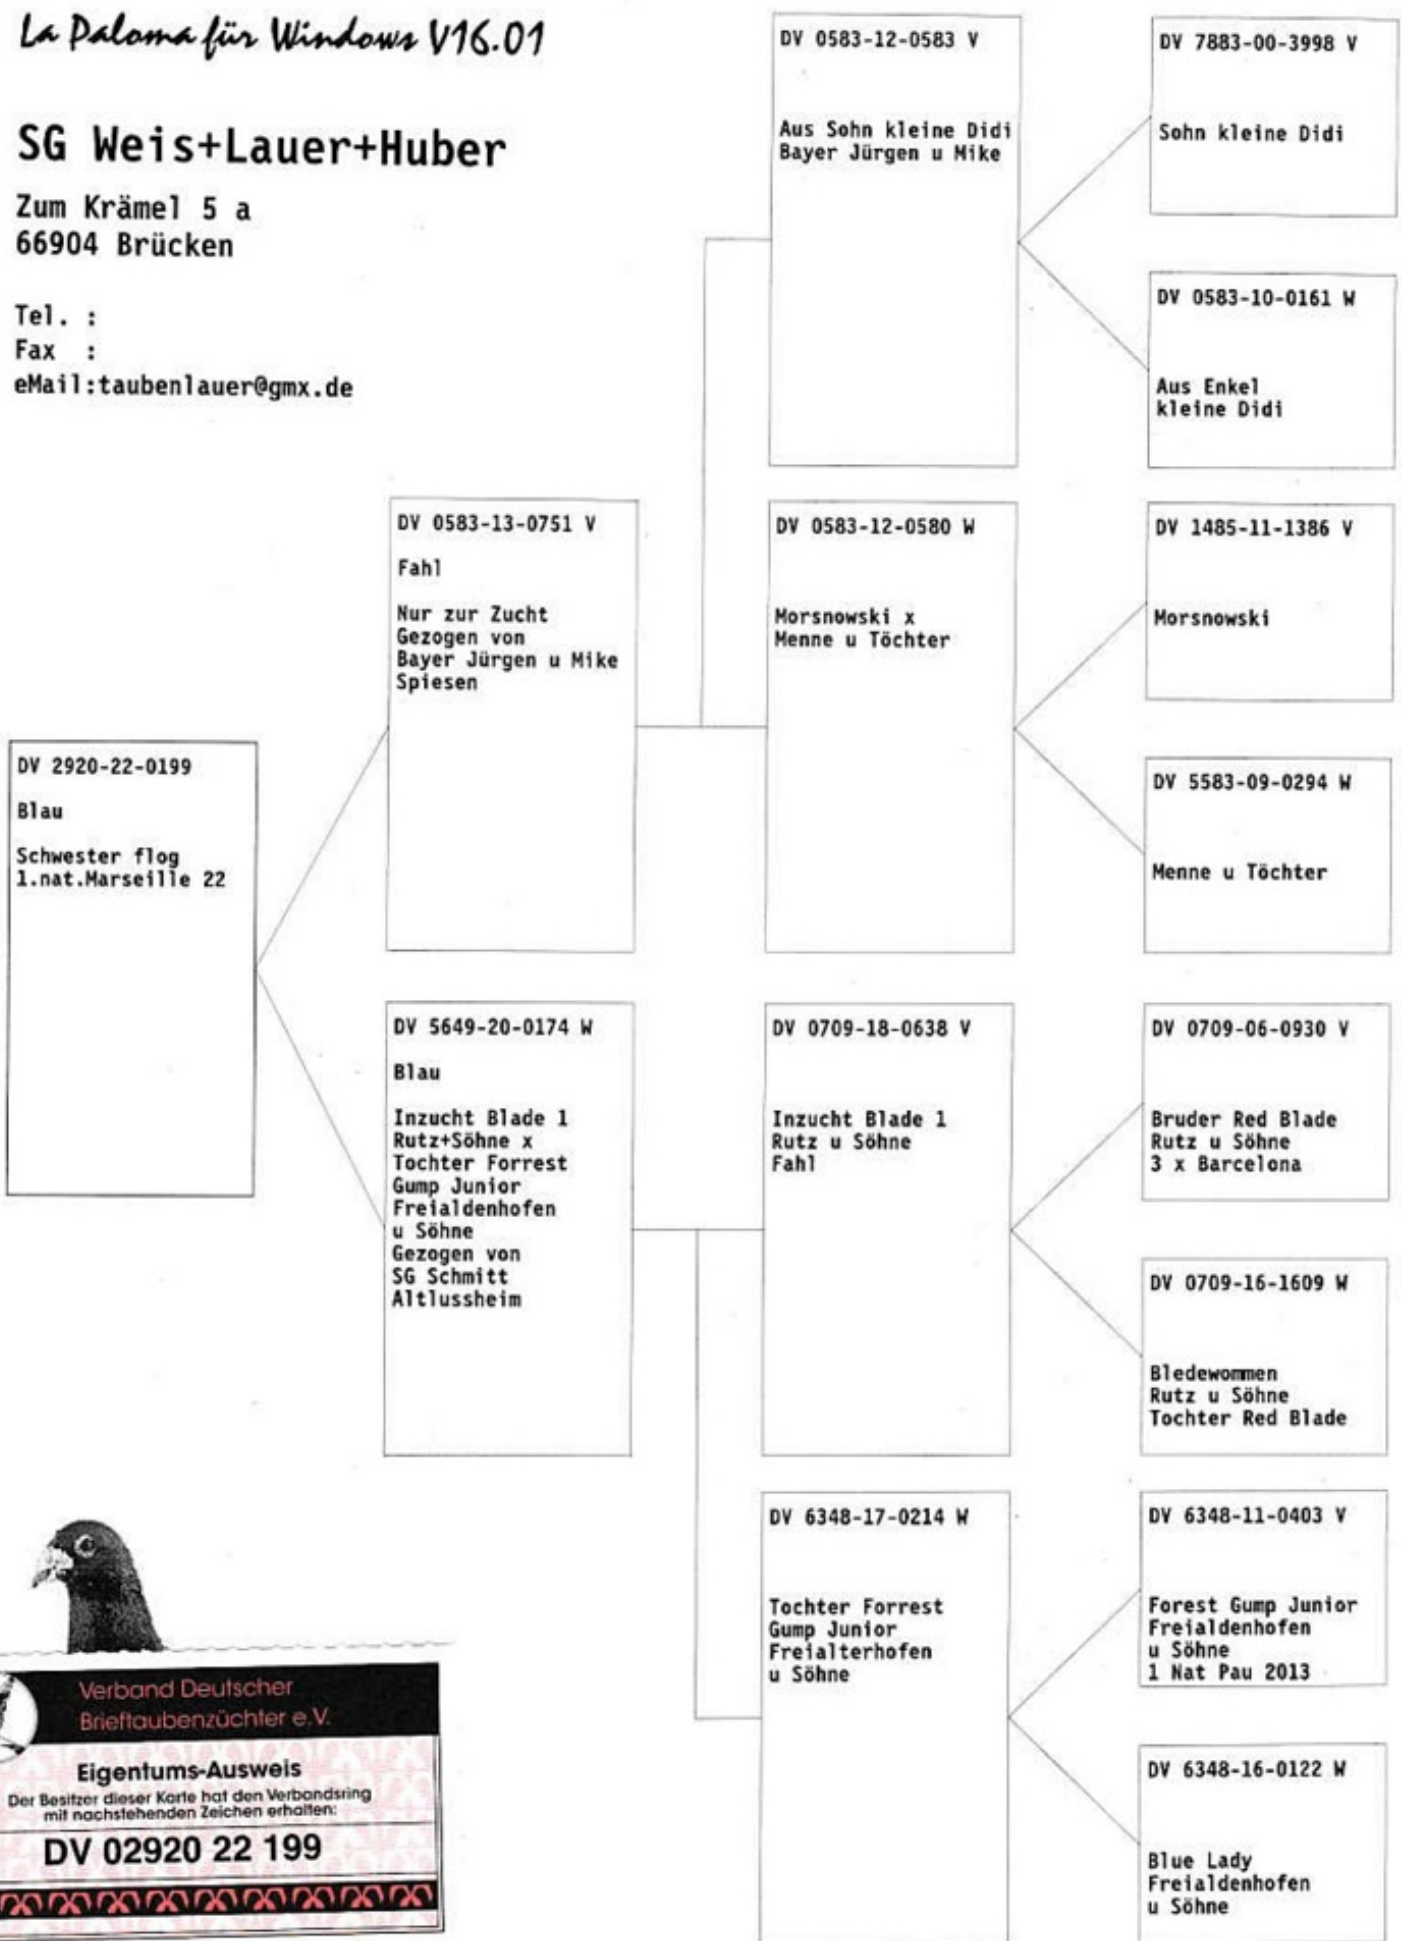

La Paloma für Windows V16.01

SG Weis+Lauer+Huber

Zum Krämel 5 a
66904 Brücken

Tel. :

Fax :

eMail:taubenlauer@gmx.de

**Verband Deutscher
Brieftaubenzüchter e.V.**

Eigentums-Ausweis
Der Besitzer dieser Karte hat den Verbandsring
mit nachstehenden Zeichen erhalten:

DV 02920 22 199