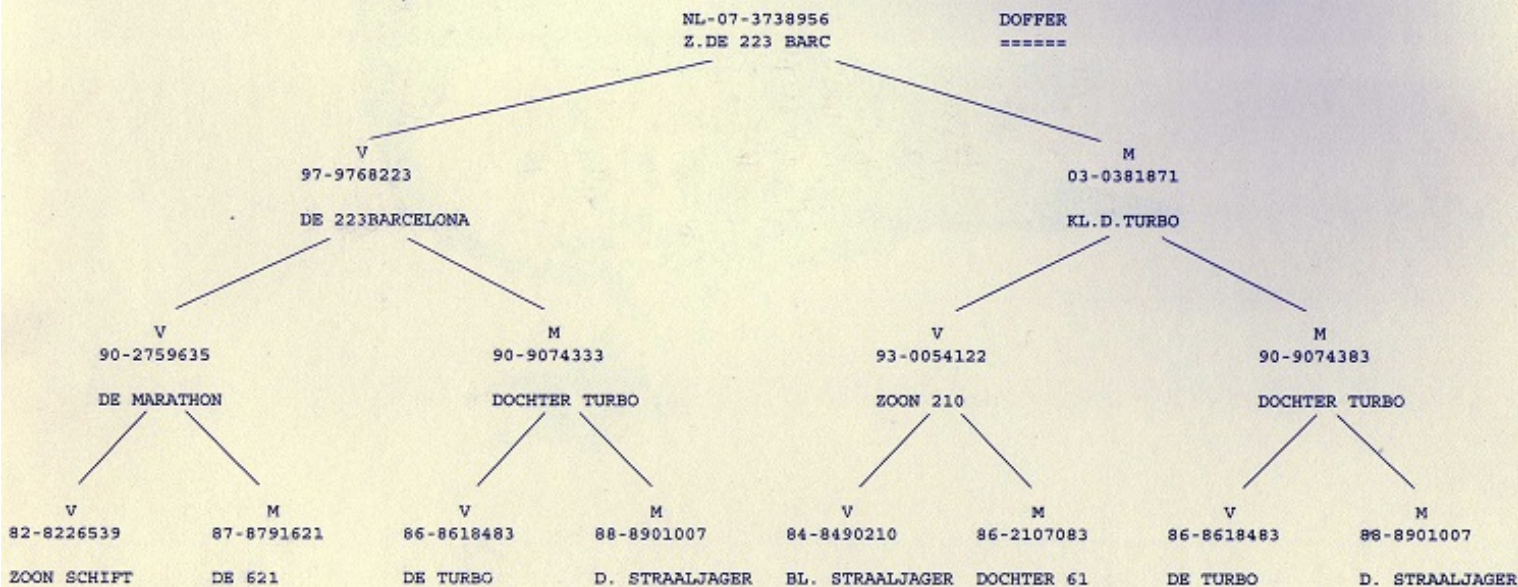

NL 3738956-07

Fiu Barcelona 223

Original
Antoon en Luci
van der Wegen

Dumitru Alex
Tel: 004 0741606874
© Foto

Mama 2 national marathon palmares 2016
Mama 6 national marathon palmares pe 3 ani-2017
Sora cu tata 1 as maraton Sibiu 2013,tata 2 Storkow
Sibiu 2016, bunic 1 as maraton Sibiu 2016,
bunic 1 Berlin Sibiu 2016

NL 5814580-08-F-

Fiica BARCELONA 223

Original

Antoon en Luci
van der Wegen

Dumitru Alex
Tel: 004 0741606874
© Foto

NL12-3252470

© GPS-AUCTIONS.COM / PIGEONPIXELS.COM

GPS-AUCTIONS

Foto: Dragos Enachescu
Tel: 0743 769 136

Antoon en Luci van der Wegen
Krommeweg 34, 4651 RL Steenberg
Tel./Fax (0167) 56 31 96

H 58-314753
(Oud Doffertje)

Antoon en Luci van der Wegen
Krommeweg 34, 4651 RL Steenberg
Tel./Fax (0167) 56 31 96

H 58-314753
(Oud Doffertje)

Antoon en Luci van der Wegen
 Krommeweg 34, 4651 RL Steenberg
 Tel./Fax (0167) 56 31 96

H 58-314753
 (Oud Doffertje)

NL-08-5814580