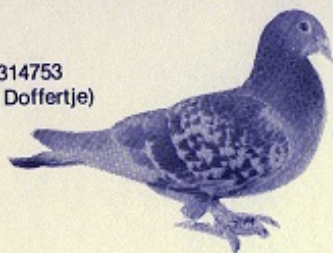

H 58-314753
(Oud Doffertje)