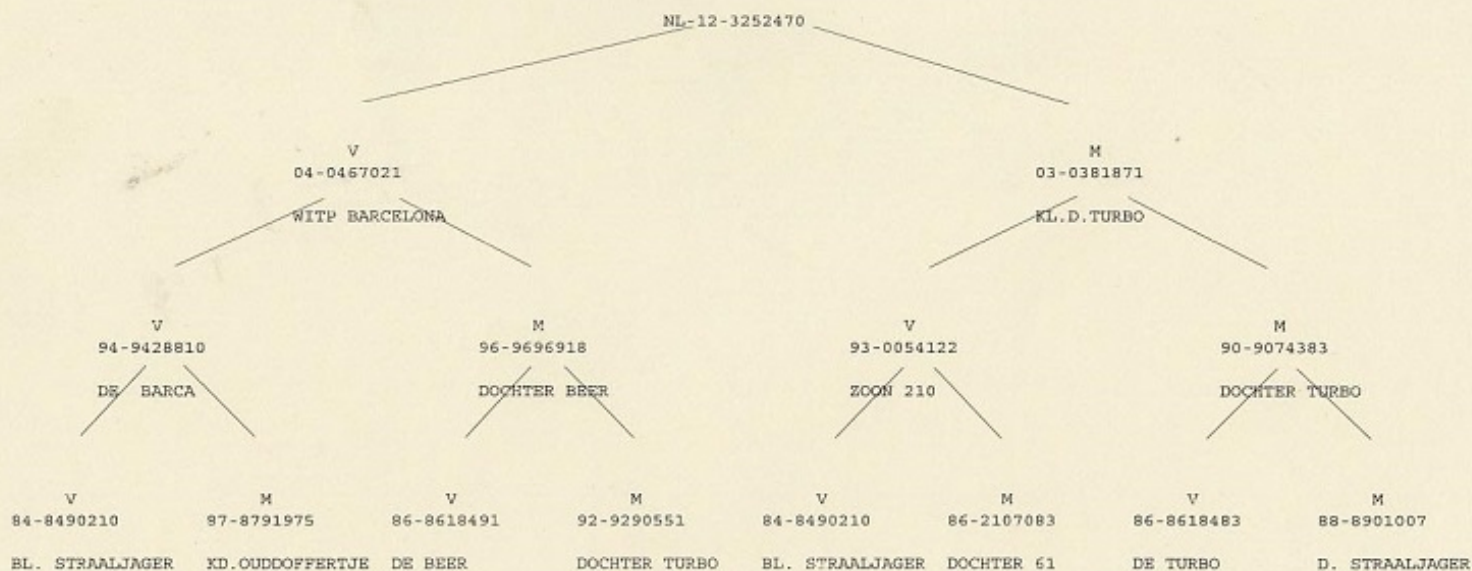

NL 5814580-08-F-

Fiica BARCELONA 223

Original

Antoon en Luci
van der Wegen

Dumitru Alex
Tel: 004 0741606874
© Foto

NL12-3252470

© GPS-AUCTIONS.COM / PIGEONPIXELS.COM

GPS-AUCTIONS

RO-18-4087027 F

Roman Claudiu
Strada Sportului nr.22
Sura Mica-Sibiu, Romania
Tel: 0770 710 749
E-mail: rmnclaudiu@yahoo.com

Foto: Dragos Enachescu
Tel: 0743 769 136

RO-18-4087046 M

Roman Claudiu
Strada Sportului nr.22
Sura Mica-Sibiu, Romania
Tel: 0770 710 749
E-mail: rmnclaudiu@yahoo.com

Foto: Dragos Enachescu
Tel: 0743 769 136

Antoon en Luci van der Wegen
Krommeweg 34, 4651 RL Steenberg
Tel./Fax (0167) 56 31 96

H 58-314753
(Oud Doffertje)

Antoon en Luci van der Wegen
Krommeweg 34, 4651 RL Steenberg
Tel./Fax (0167) 56 31 96