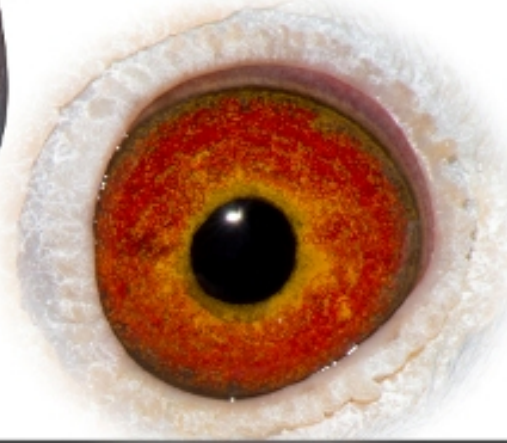

'Higher Level'

Kweekdoffer

Komt uit Zoon 'Miss Gijse' x Dochter 'Miss Gijse'

'Miss Gijse' won:

- 1° Olympiadeduif Nitra Slowakije 2013
- 6° NU Brive '10
- 7° Nat Montpellier11
- 7° Nat Cahors '10
- 15° NU Brive '11
- 35° Nu Aurillac '12
- 40° Nat Albi '12

NL13-1755933

PHOTOGRAPHY - ROBERT BORNEMAN

B. Kastelein
Hengelo Ov