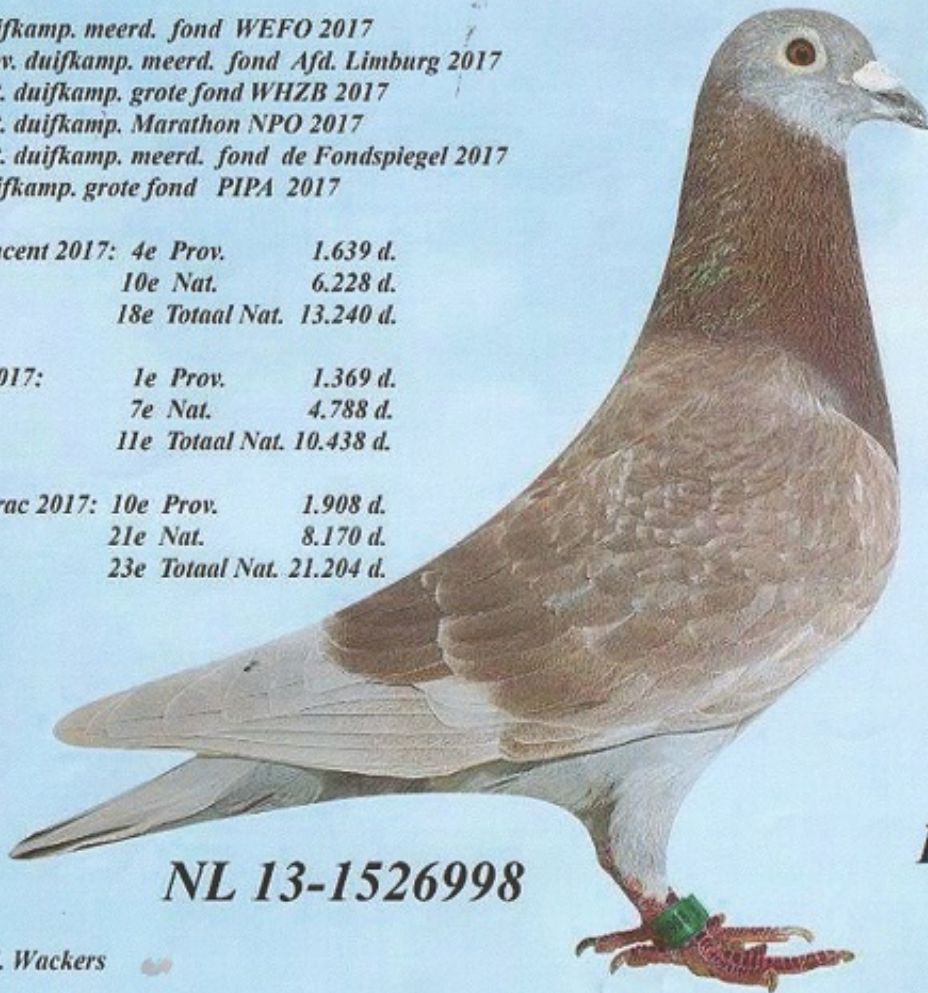

1e Duifkamp. meerd. fond WEFO 2017
1e Prov. duifkamp. meerd. fond Afd. Limburg 2017
1e Nat. duifkamp. grote fond WHZB 2017
1e Nat. duifkamp. Marathon NPO 2017
1e Nat. duifkamp. meerd. fond de Fondspiegel 2017
1e Duifkamp. grote fond PIPA 2017

St. Vincent 2017: 4e Prov. 1.639 d.
10e Nat. 6.228 d.
18e Totaal Nat. 13.240 d.

Dax 2017: 1e Prov. 1.369 d.
7e Nat. 4.788 d.
11e Totaal Nat. 10.438 d.

Bergerac 2017: 10e Prov. 1.908 d.
21e Nat. 8.170 d.
23e Totaal Nat. 21.204 d.

NL 13-1526998

foto F. Wackers

WEFO 2017

“de Rode Teletekst”